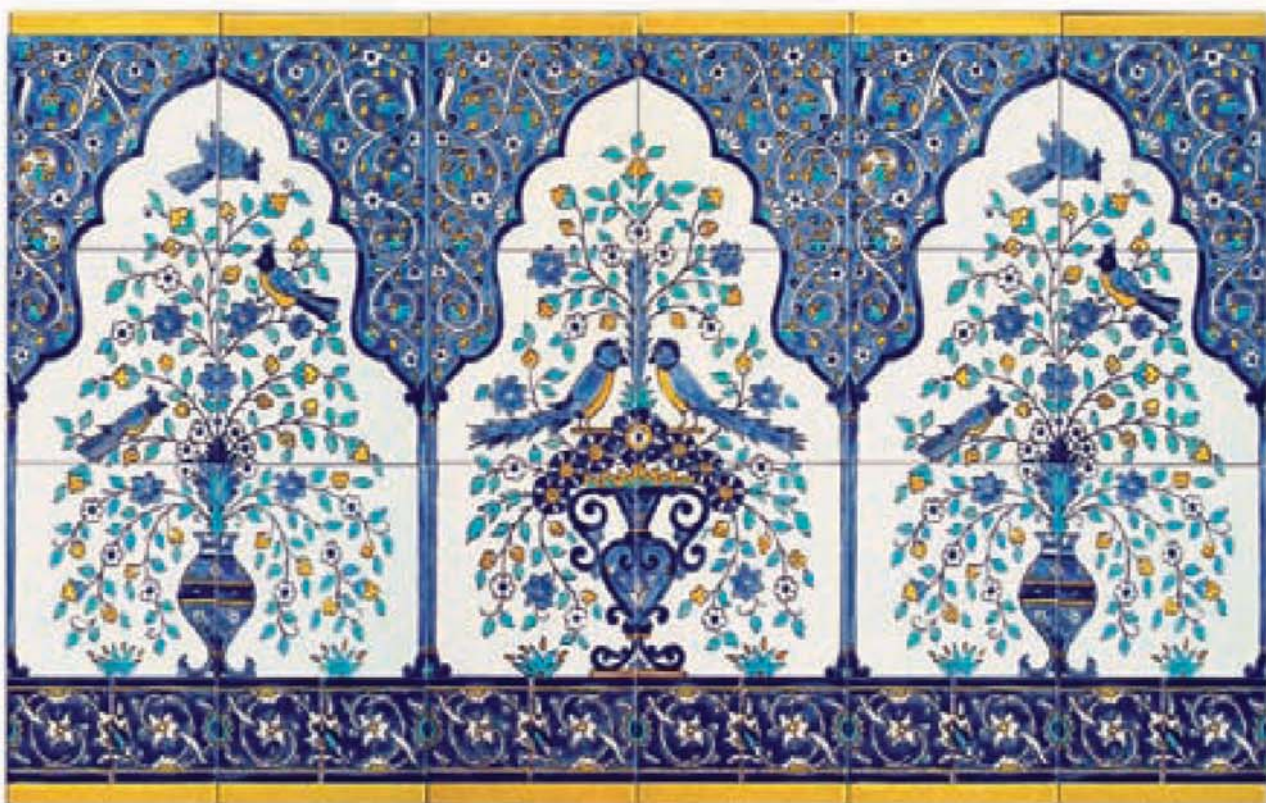

ПАННО РАСПИСАНЫ ВРУЧНУЮ

شاليمار مع ميرا مار
SHALIMAR & MIRAMAR

0,40 m x 0,60 m

Shalimar (в центре) 6 плиток 20 x 20 - Miramar (по бокам) 6 плиток 20 x 20
бордюр Baghdad 10 x 20

تنويحات

СОВРЕМЕННЫЕ ВАРИАЦИИ