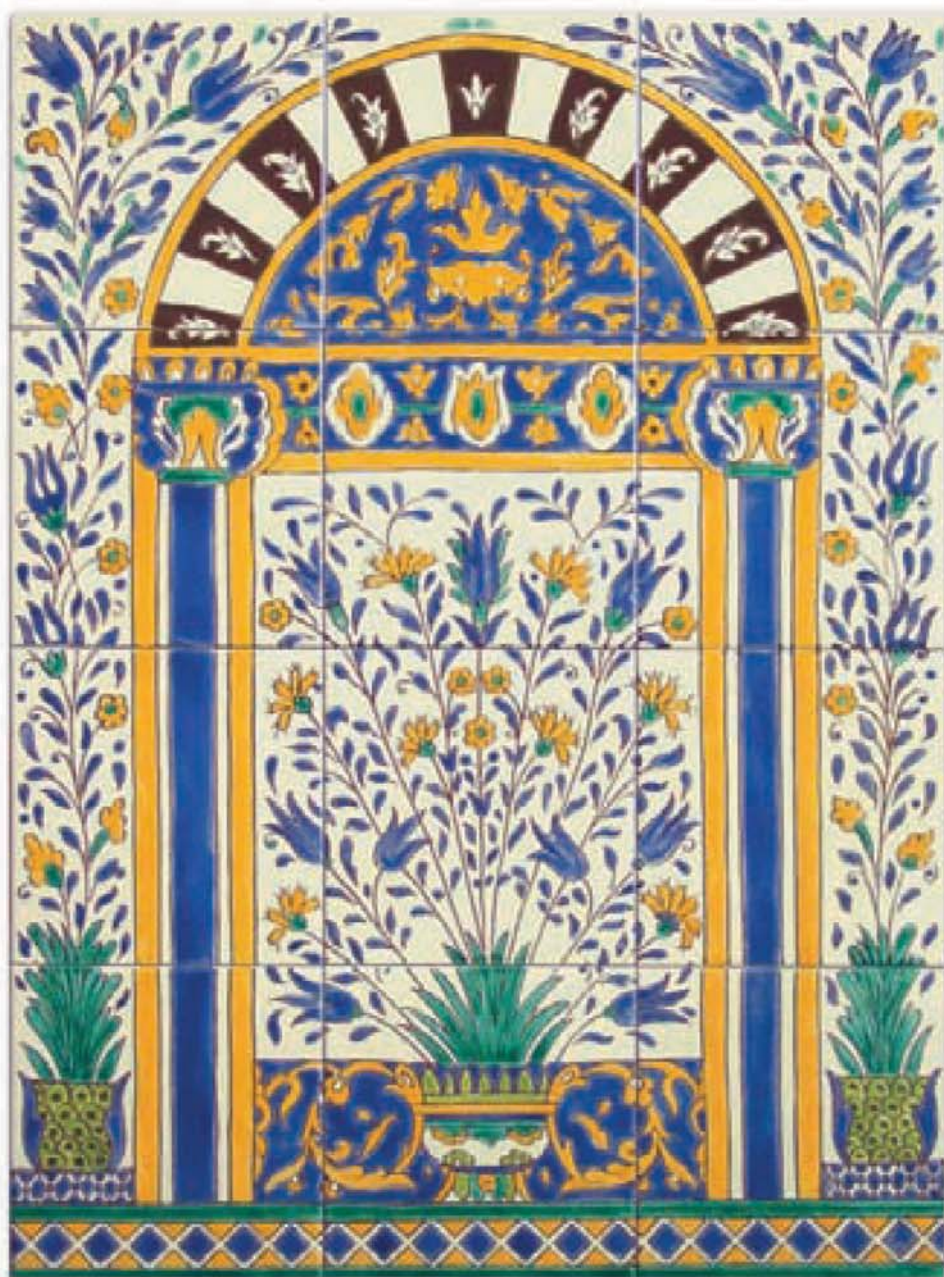

ПАННО РАСПИСАНЫ ВРУЧНУЮ

ميغاراً

MEGARA

0,60 m x 0,80 m

12 плиток 20 x 20

من تونس

ТУНИССКИЙ СТИЛЬ