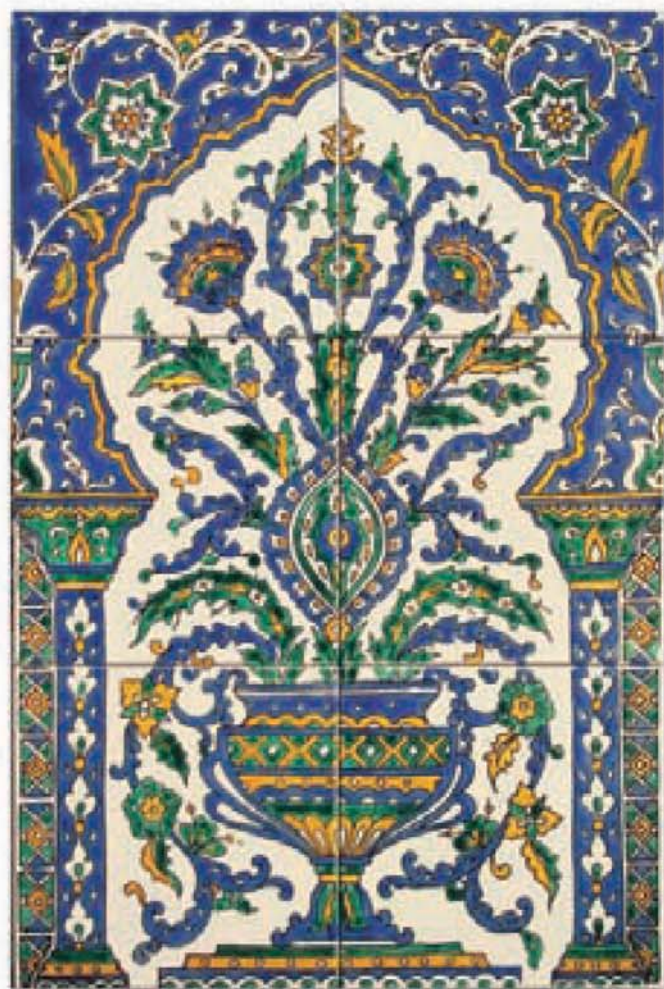

باقة زهور (تقليدية)

BOUQUET artisanal

0,40 m x 0,60 m

6 плиток 20x20

من تونس

ТУНИССКИЙ СТИЛЬ