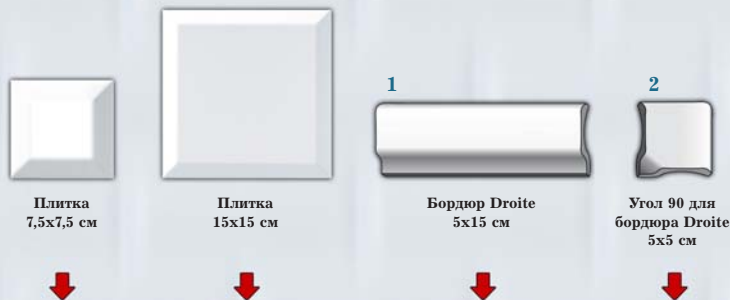

Плитка 7,5x7,5 см	Плитка 15x15 см	Бордюр Droite 5x15 см	Угол 90 для бордюра Droite 5x5 см
<i>Blanc</i>.....№0	MEB7575C00	MEB1515C00	MEF0515D00	MEF0505A00
<i>Blanc Craquele</i>.....№10	MEB7575C10	MEB1515C10	MEF0515D10	MEF0505A10
<i>Ivoire</i>.....№8	MEB7575C08	MEB1515C08	MEF0515D08	MEF0505A08
<i>Ivoire Craquele</i>.....№7	MEB7575C07	MEB1515C07	MEF0515D07	MEF0505A07
<i>Gris Clair</i>.....№3	MEB7575C03	MEB1515C03	MEF0515D03	MEF0505A03
<i>Gris Fonce</i>.....№33	MEB7575C33	MEB1515C33	MEF0515D33	MEF0505A33
<i>Bleu Clair</i>.....№36	MEB7575C36	MEB1515C36	MEF0515D36	MEF0505A36
<i>Bleu Chinois</i>.....№20	MEB7575C20	MEB1515C20	MEF0515D20	MEF0505A20
<i>Vert d'Eau</i>.....№34	MEB7575C34	MEB1515C34	MEF0515D34	MEF0505A34
<i>Vert Turquoise</i>.....№13	MEB7575C13	MEB1515C13	MEF0515D13	MEF0505A13
<i>Vert Fonce</i>.....№2	MEB7575C02	MEB1515C02	MEF0515D02	MEF0505A02
<i>Bleu France</i>.....№31	MEB7575C31	MEB1515C31	MEF0515D31	MEF0505A31
<i>Sanguine</i>.....№9	MEB7575C09	MEB1515C09	MEF0515D09	MEF0505A09
<i>Jaune</i>.....№4	MEB7575C04	MEB1515C04	MEF0515D04	MEF0505A04
<i>Miel</i>.....№25	MEB7575C25	MEB1515C25	MEF0515D25	MEF0505A25
<i>Noir</i>.....№32	MEB7575C32	MEB1515C32	MEF0515D32	MEF0505A32
<i>Argent</i>.....№51	MEB7575C51	MEB1515C51	MEF0515D51	MEF0505A51
<i>Plomb</i>.....№53	MEB7575C53	MEB1515C53	MEF0515D53	MEF0505A53
<i>Violet Metal</i>.....№54	MEB7575C54	MEB1515C54	MEF0515D54	MEF0505A54
<i>Bleu Metal</i>.....№55	MEB7575C55	MEB1515C55	MEF0515D55	MEF0505A55
<i>Cuivre</i>.....№52	MEB7575C52	MEB1515C52	MEF0515D52	MEF0505A52
<i>Bronze</i>.....№56	MEB7575C56	MEB1515C56	MEF0515D56	MEF0505A56
<i>Or</i>.....№46	MEB7575C46	MEB1515C46	MEF0515D46	MEF0505A46
<i>Chrome</i>.....№45	MEB7575C45	MEB1515C45	MEF0515D45	MEF0505A45
<i>Rouge</i>.....№35	MEB7575C35	MEB1515C35	MEF0515D35	MEF0505A35