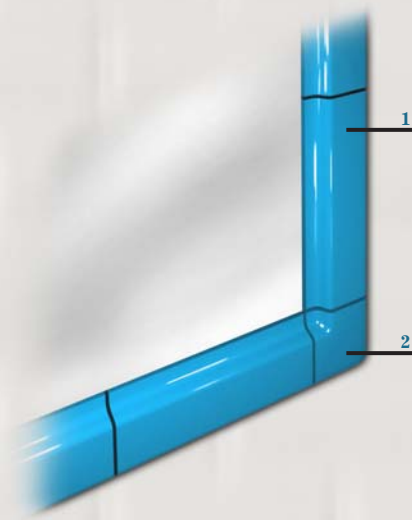

3*, 4*, 5* - Данные элементы производятся на заказ.
Уточняйте срок производства и минимальное количество у представителя.