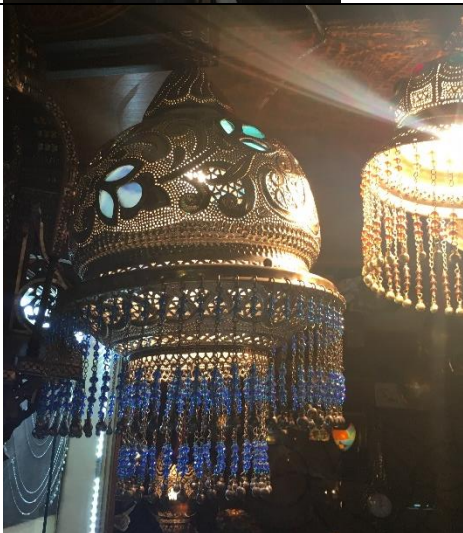

№	Фото	Опис
1.		<p>Лампа-фонарь потолочный, напольный (жесть+ камень).</p> <p>Фактический размер: H=35 см, D=22 см.</p> <p>Цветовое исполнение может быть разным (цена от цвета не изменяется).</p> <p>Размер так же может быть разным. От изменения размера цена меняется.</p> <p>Возможная вариация размера: H = от 15 см до 50 см.</p> 
2.		<p>Напольный (настольный) светильник (Жесть, Латунь).</p> <p>Фактический размер: H=22 см. D=25 см.</p> <p>Рисунок узора может изменяться без изменения цены.</p> 

3.

Светильник потолочный (Жесть, Латунь).  
Фактический размер: Н=50 см. D=32 см.  
Рисунок узора может изменяться без  
изменения цены.

4.

Светильник потолочный (Жесть, Латунь).  
Фактический размер: Н=35 см. D=35 см.  
Рисунок узора может изменяться без  
изменения цены.

5.

Светильник потолочный (Жесть, Латунь).  
Фактический размер: H=30 см. D=25 см.

6.

Светильник потолочный (Жесть, Латунь).  
Фактический размер: H=60 см. D=25 см.

7.

Светильник потолочный ( Латунь,  
стекло).  
Фактический размер: H=65 см. D=40 см.

8.

Светильник настольный (Латунь).  
Фактический размер: H=70 см.  
\*Возможен размер: H=55 см.

9.

Бра настенное (Латунь).  
Фактический размер: H=40 см. D=17 см.

10

Фонарь из латуни с  
элементами стекла. Размер: 40x40.  
Ручная работа.