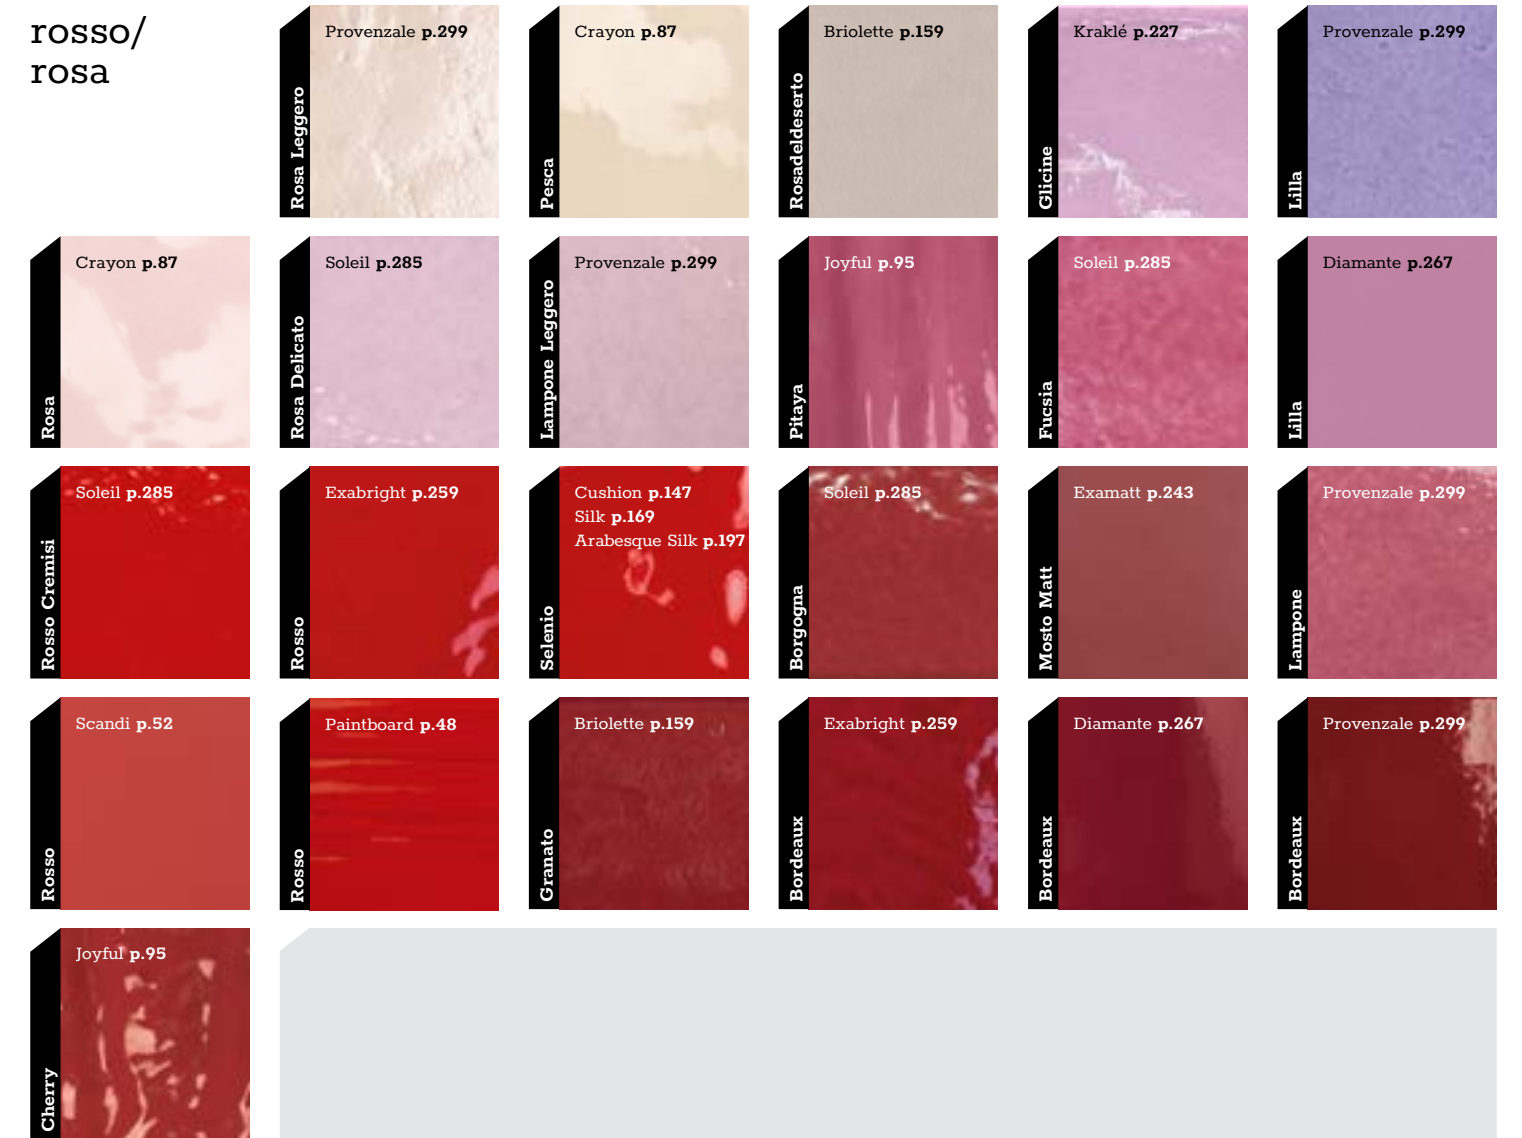

avorio/
beige

marrone/
nero

blu/

/verde

giallo/
arancio

rosso/
rosa

Forme Formati/Shape Sizes

Product Name	30x30	13x40	10x40	6,5x40	10x30	10x30 (Diamantato)	7,5x30	23x10	23x5	20x20	10x20	14,3x24,5	20x20	15,3x17,5	15x17,1	15x15	15x15 (Diamantato)	15x15 (Ottagonetta)	14,5x14,5	14,5x12	13x14,5	7,5x15	7,5x15 (Diamantato)	7,5x7,5 (Diamantato)	6x7		
Aquarel																	■										
Arabesque Satin																											
Arabesque Silk																											
Arrow																											
Briolette																											
Crayon																											
Cushion																											
Diamante																											
Exabright																											
Examatt																											
Floor20																											
Floor40																											
Geomat																											
Gloss20																											
Gloss40																											
Joyful																											
Krklé	■ pavimento/ floor tiles																										
Linea40																											
Metal20																											
Metal40																											
Nature																											
Paintboard																											
Provenzale	■ pavimento/ floor tiles																										
Satin	■ pavimento/ floor tiles																										
Scandi																											
Silk	■ pavimento/ floor tiles																										
Soleil	■ pavimento/ floor tiles																										
Tissue																											
Trapez Glossy																											
Trapez Matt																											