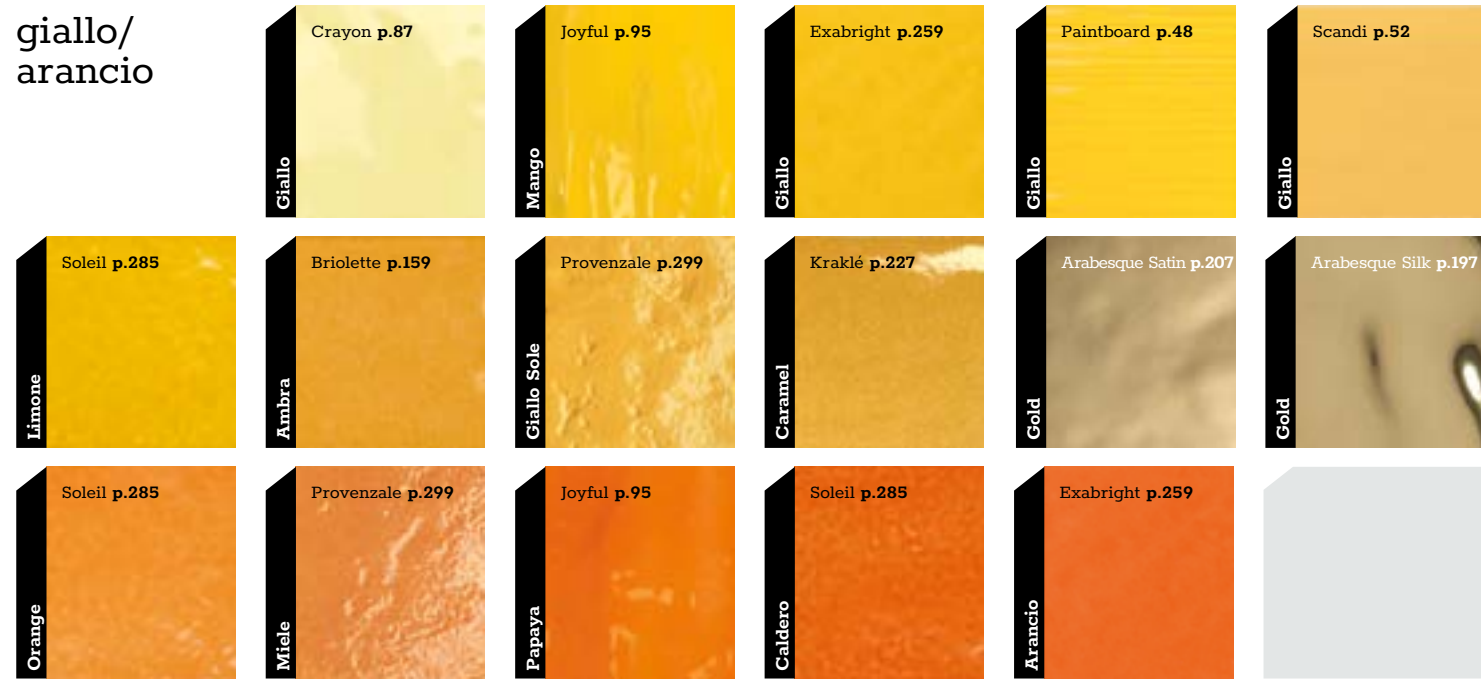

avorio/
beige

marrone/
nero

blu/

/verde

giallo/
arancio

rosso/
rosa

Forme Formati/Shape Sizes

Product Name	30x30	13x40	10x40	6,5x40	10x30	10x30 (Diamantato)	7,5x30	23x10	23x5	20x20	10x20	14,3x24,5	20x20	15,3x17,5	15x17,1	15x15	15x15 (Diamantato)	15x15 (Ottagonetta)	14,5x14,5	14,5x12	13x14,5	7,5x15	7,5x15 (Diamantato)	7,5x7,5 (Diamantato)	6x7		
Aquarel																	■										
Arabesque Satin																											
Arabesque Silk																											
Arrow																											
Briolette																											
Crayon																											
Cushion																											
Diamante																											
Exabright																											
Examatt																											
Floor20																											
Floor40																											
Geomat																											
Gloss20																											
Gloss40																											
Joyful																											
Krklé	■ pavimento/ floor tiles																										
Linea40																											
Metal20																											
Metal40																											
Nature																											
Paintboard																											
Provenzale	■ pavimento/ floor tiles																										
Satin	■ pavimento/ floor tiles																										
Scandi																											
Silk	■ pavimento/ floor tiles																										
Soleil	■ pavimento/ floor tiles																										
Tissue																											
Trapez Glossy																											
Trapez Matt																											