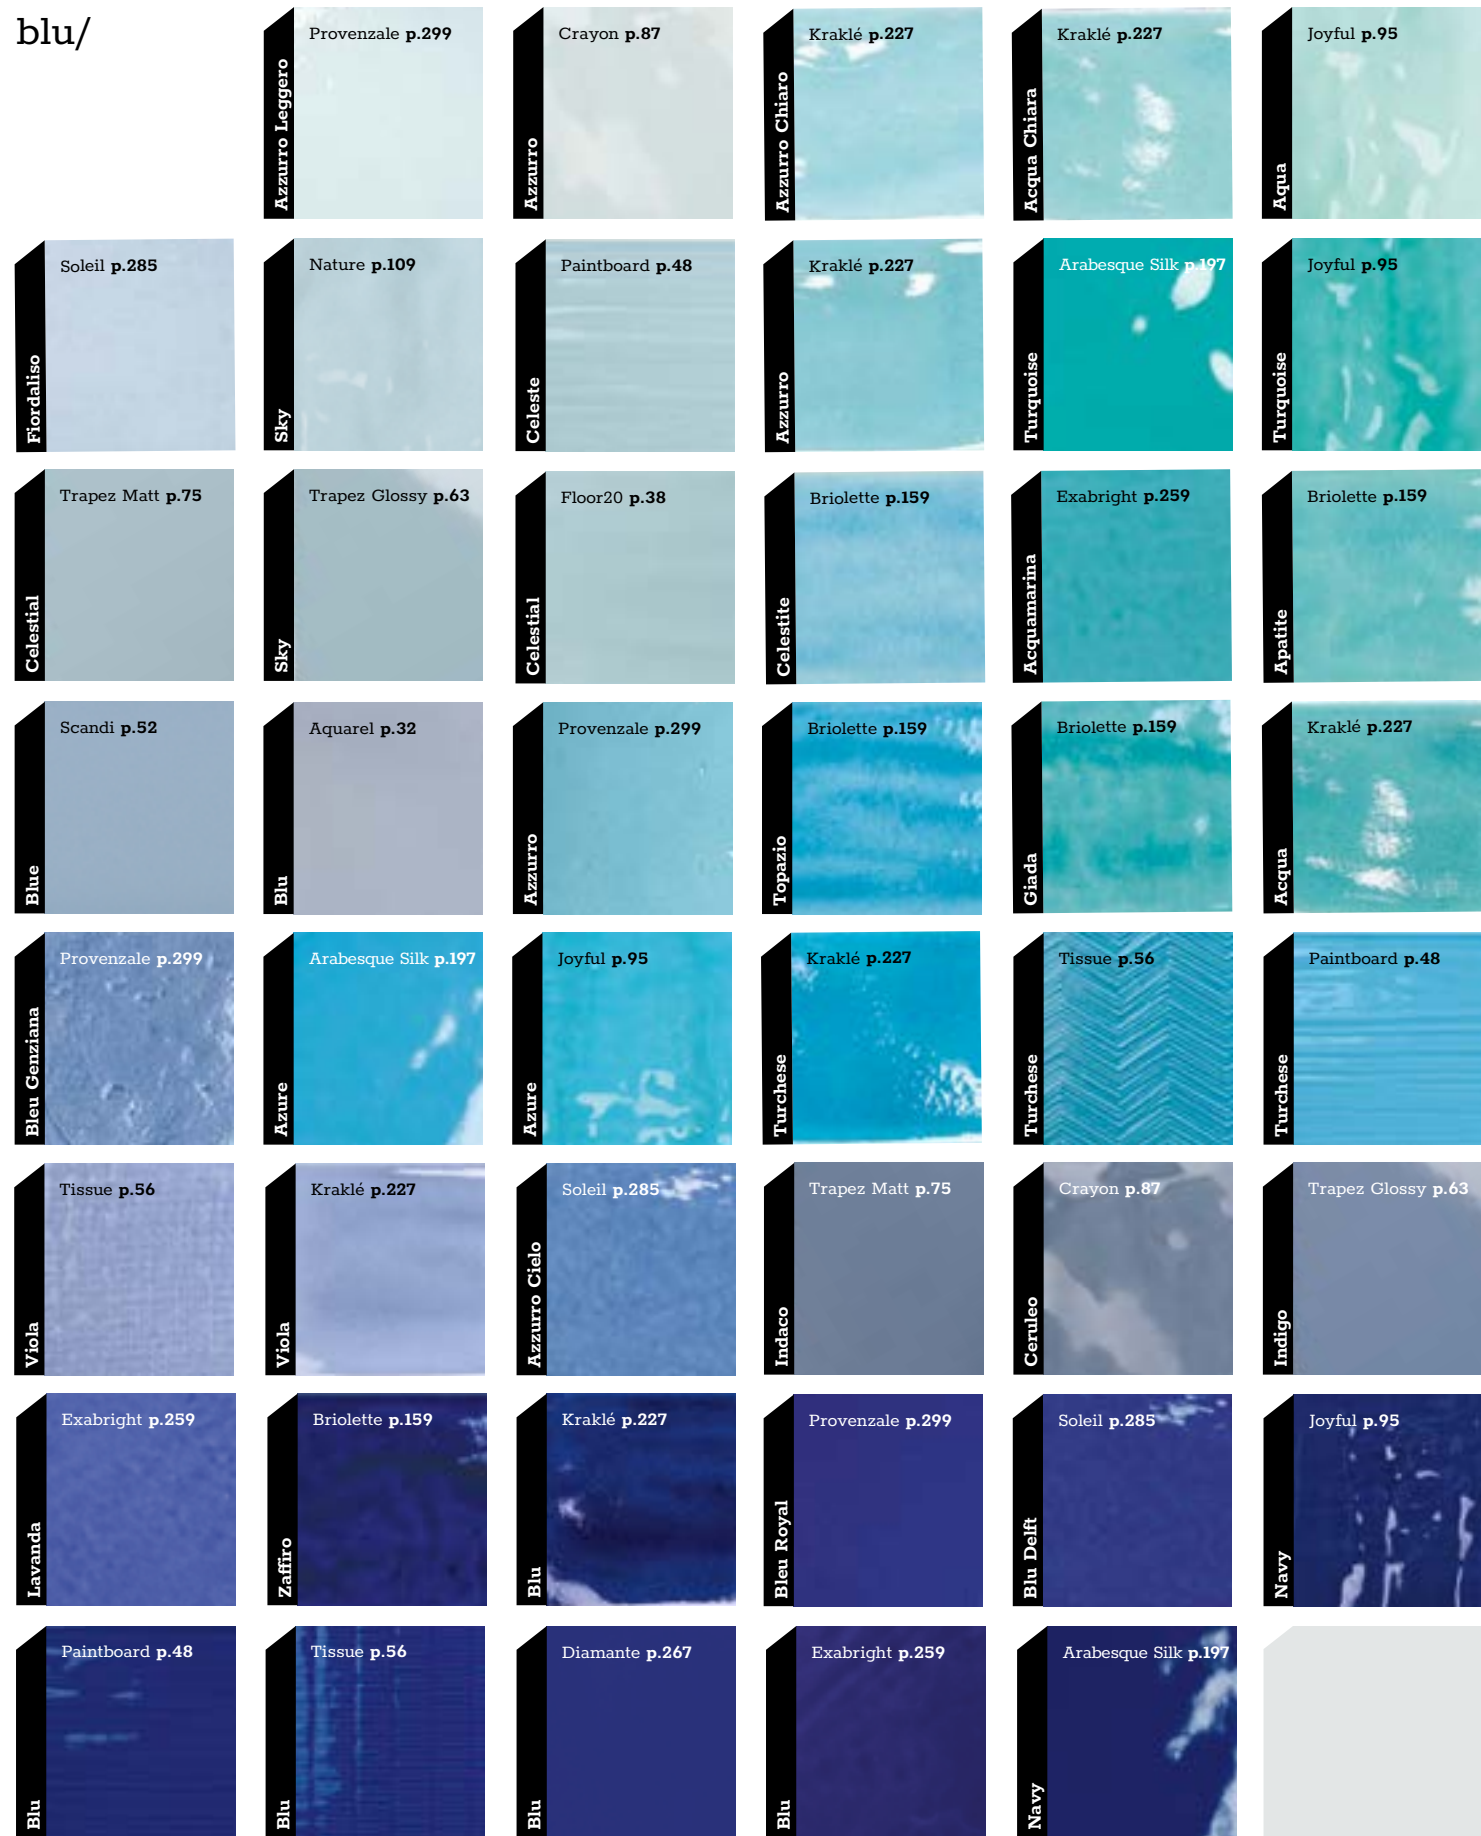

avorio/
beige

marrone/
nero

blu/

/verde

giallo/
arancio

rosso/
rosa

Forme Formati/Shape Sizes

Product Name	30x30	13x40	10x40	6,5x40	10x30	10x30 (Diamantato)	7,5x30	23x10	23x5	20x20	10x20	14,3x24,5	20x20	15,3x17,5	15x17,1	15x15	15x15 (Diamantato)	15x15 (Ottagonetta)	14,5x14,5	14,5x12	13x14,5	7,5x15	7,5x15 (Diamantato)	7,5x7,5 (Diamantato)	6x7		
Aquarel																	■										
Arabesque Satin																											
Arabesque Silk																											
Arrow																											
Briolette																											
Crayon																											
Cushion																											
Diamante																											
Exabright																											
Examatt																											
Floor20																											
Floor40																											
Geomat																											
Gloss20																											
Gloss40																											
Joyful																											
Krklé	■ pavimento/ floor tiles																										
Linea40																											
Metal20																											
Metal40																											
Nature																											
Paintboard																											
Provenzale	■ pavimento/ floor tiles																										
Satin	■ pavimento/ floor tiles																										
Scandi																											
Silk	■ pavimento/ floor tiles																										
Soleil	■ pavimento/ floor tiles																										
Tissue																											
Trapez Glossy																											
Trapez Matt																											