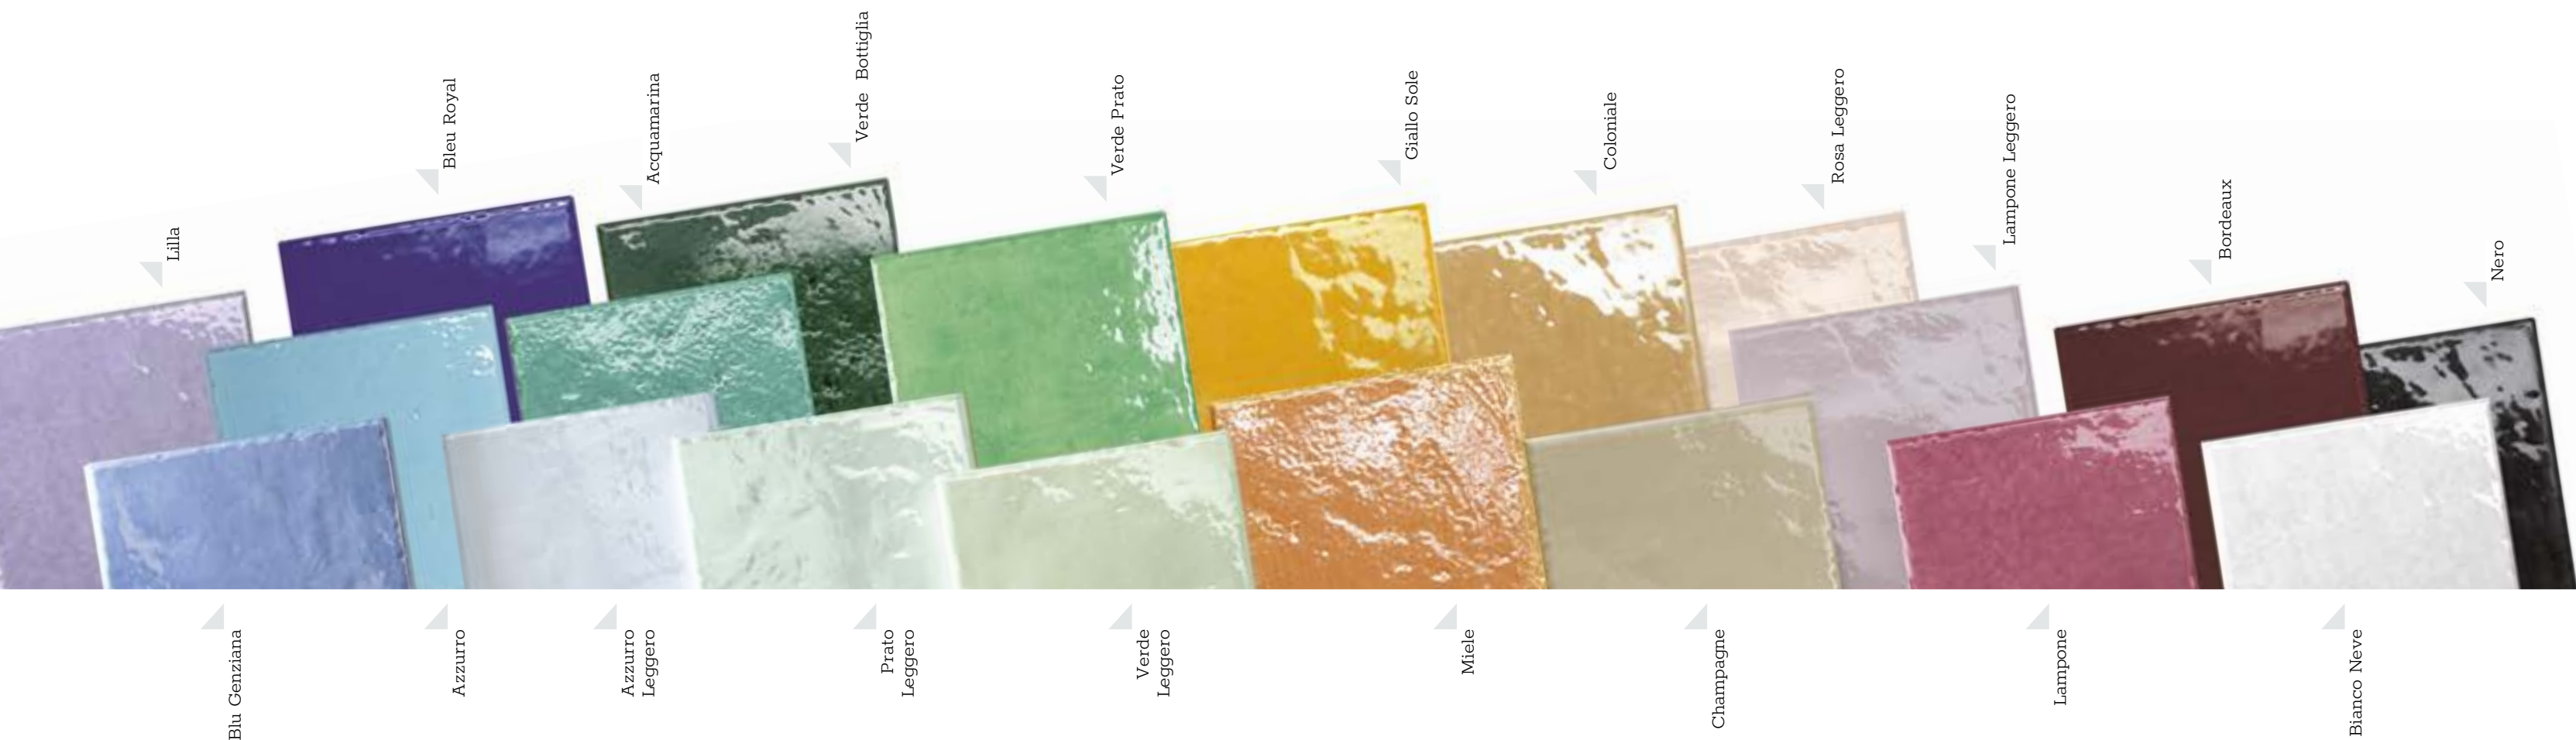

Provenzale

1 formato/size

15x15 6"x6"

20 colori/colours

Tecnologia/Technology

Gres smaltato Cat. BIIa/Glazed Single-fired Tiles Cat. BIIa