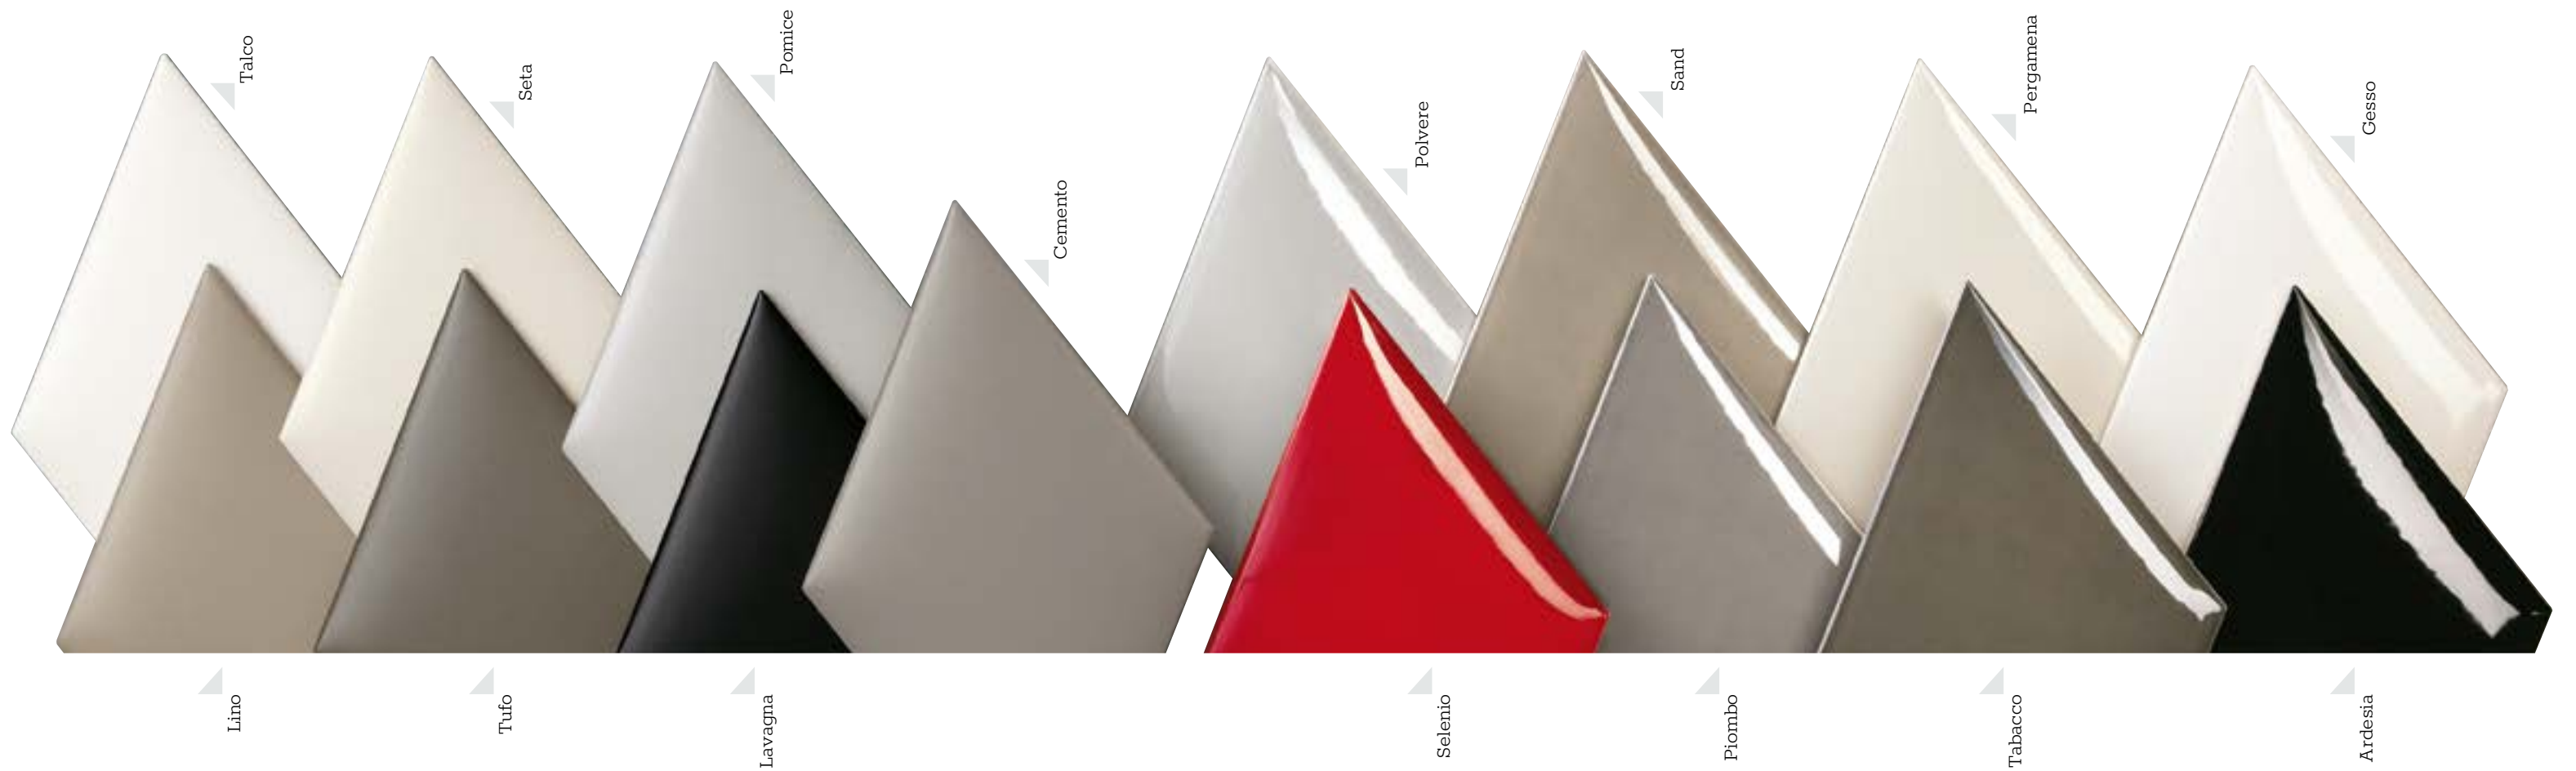

1 formato/size

14,5x24,5 5.7"x9.6"

8 colori lucidi/glossy colours

7 colori matt/matt colours

SISTEMA

Cushion

Tecnologia/Technology

Gres smaltato Cat. BIIa/Glazed Single-fired Tiles Cat. BIIa