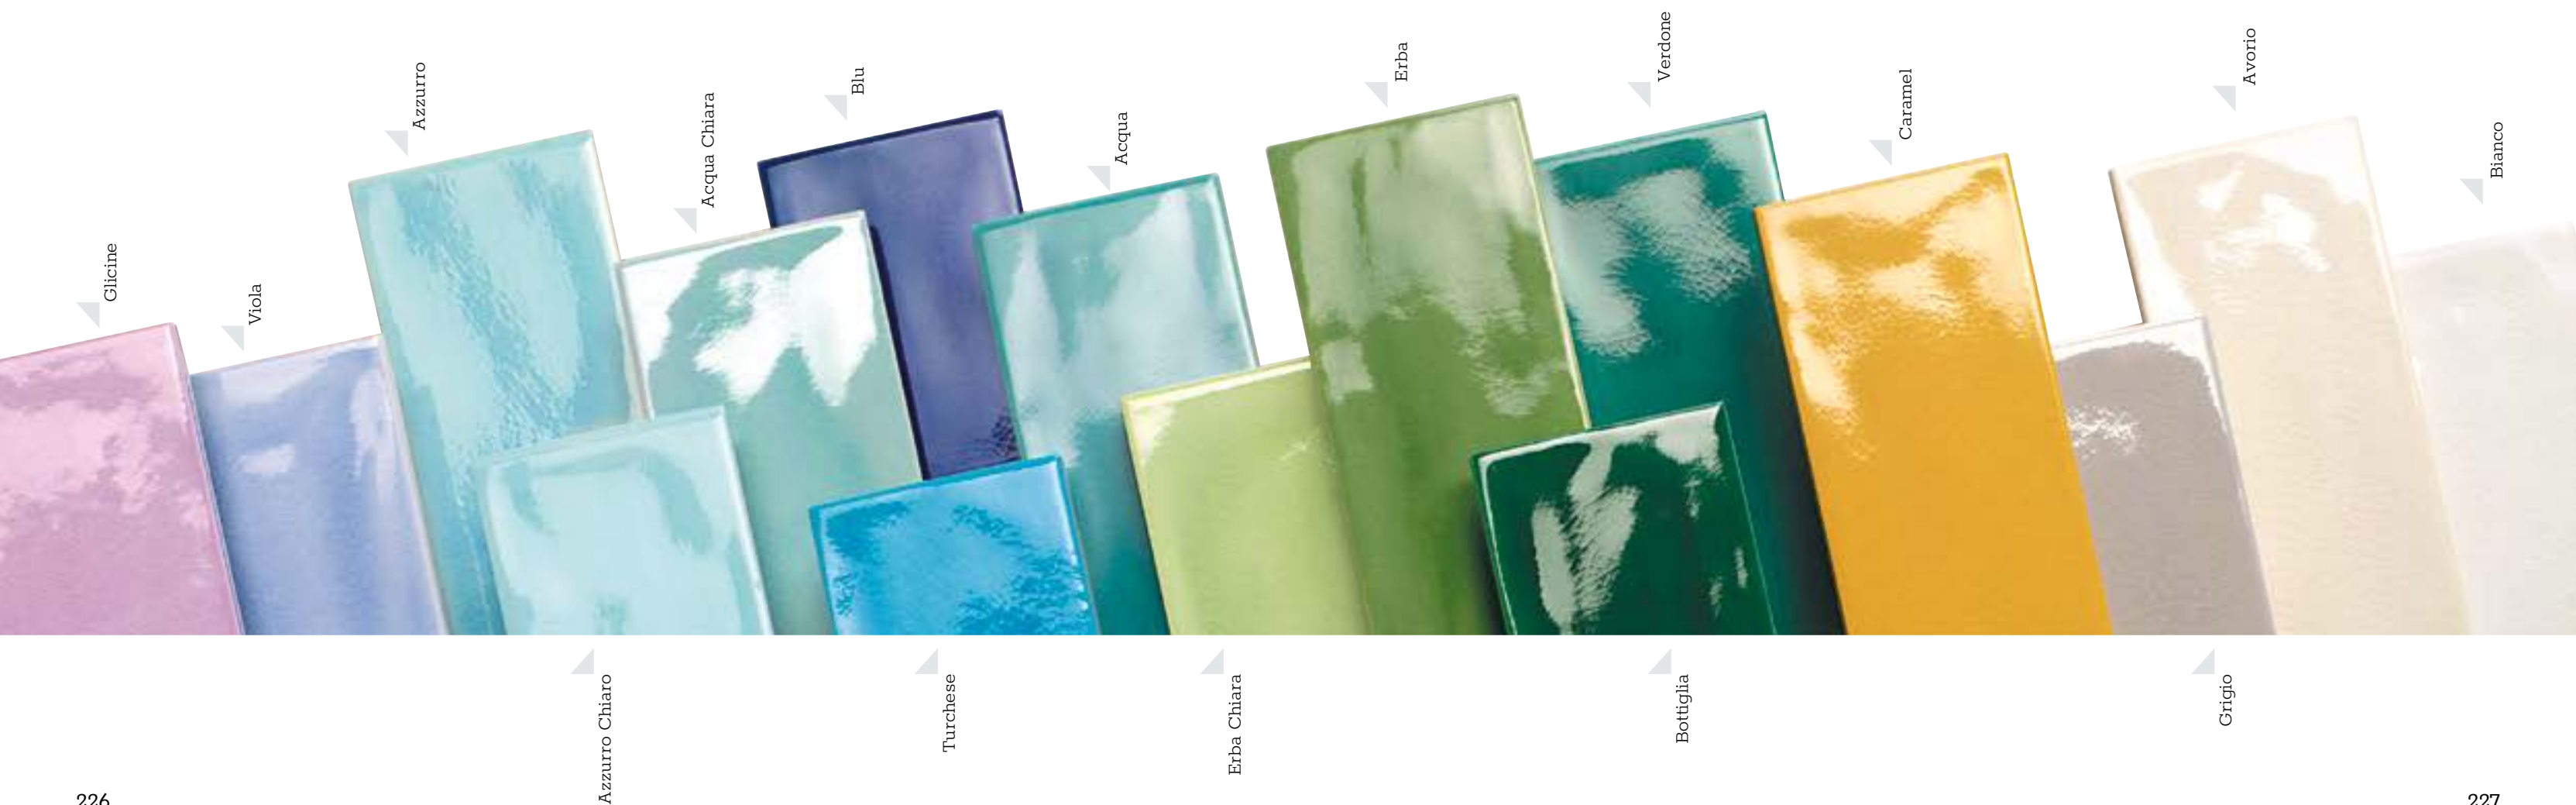

10x30 4"x12"

Diamantato 10x30 4"x12"

15x15 6"x6"

Tavella 7,5x15 3"x6"

Tecnologia/Technology

Gres smaltato Cat. BIIa/Glazed Single-fired Tiles Cat. BIIa

16 colori/colours

Glicine

Viola

Azzurro

Acqua Chiara

Blu

Acqua

Erba

Verdone

Caramel