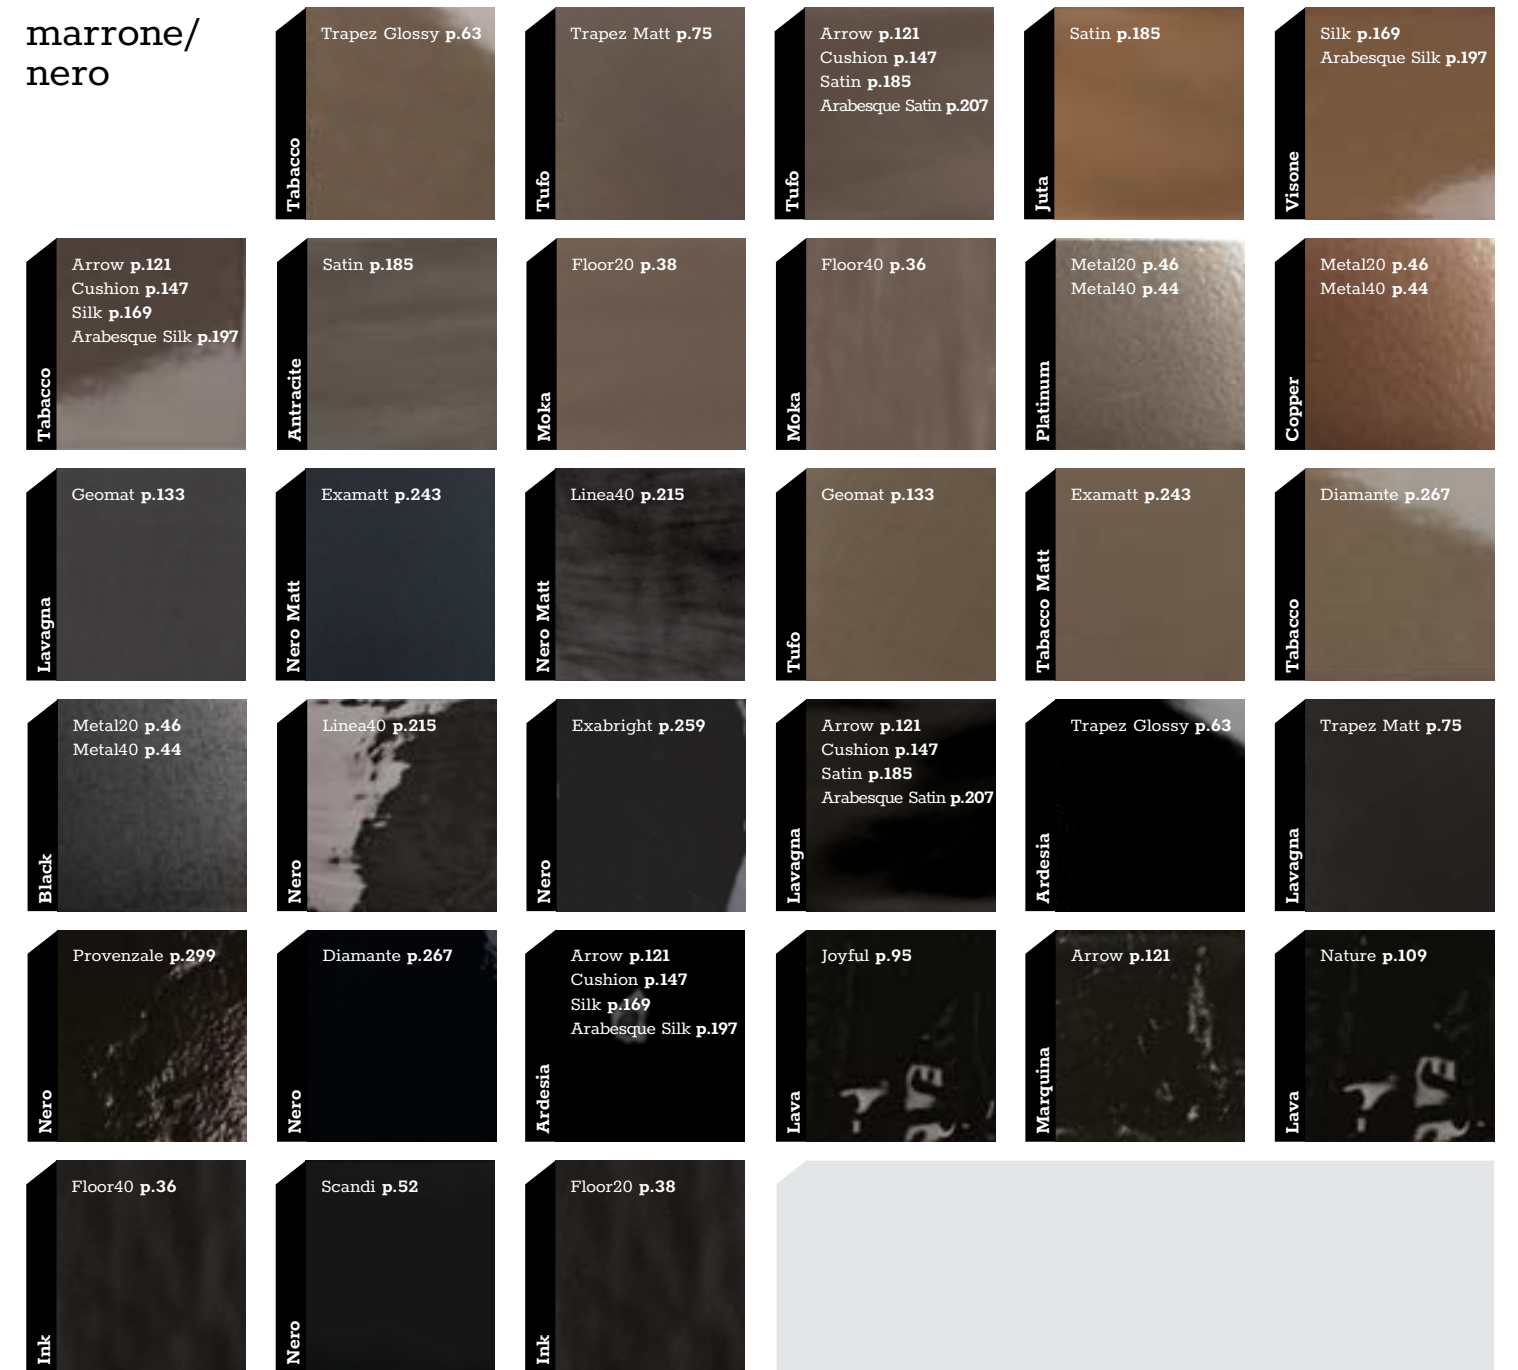

marrone/
nero