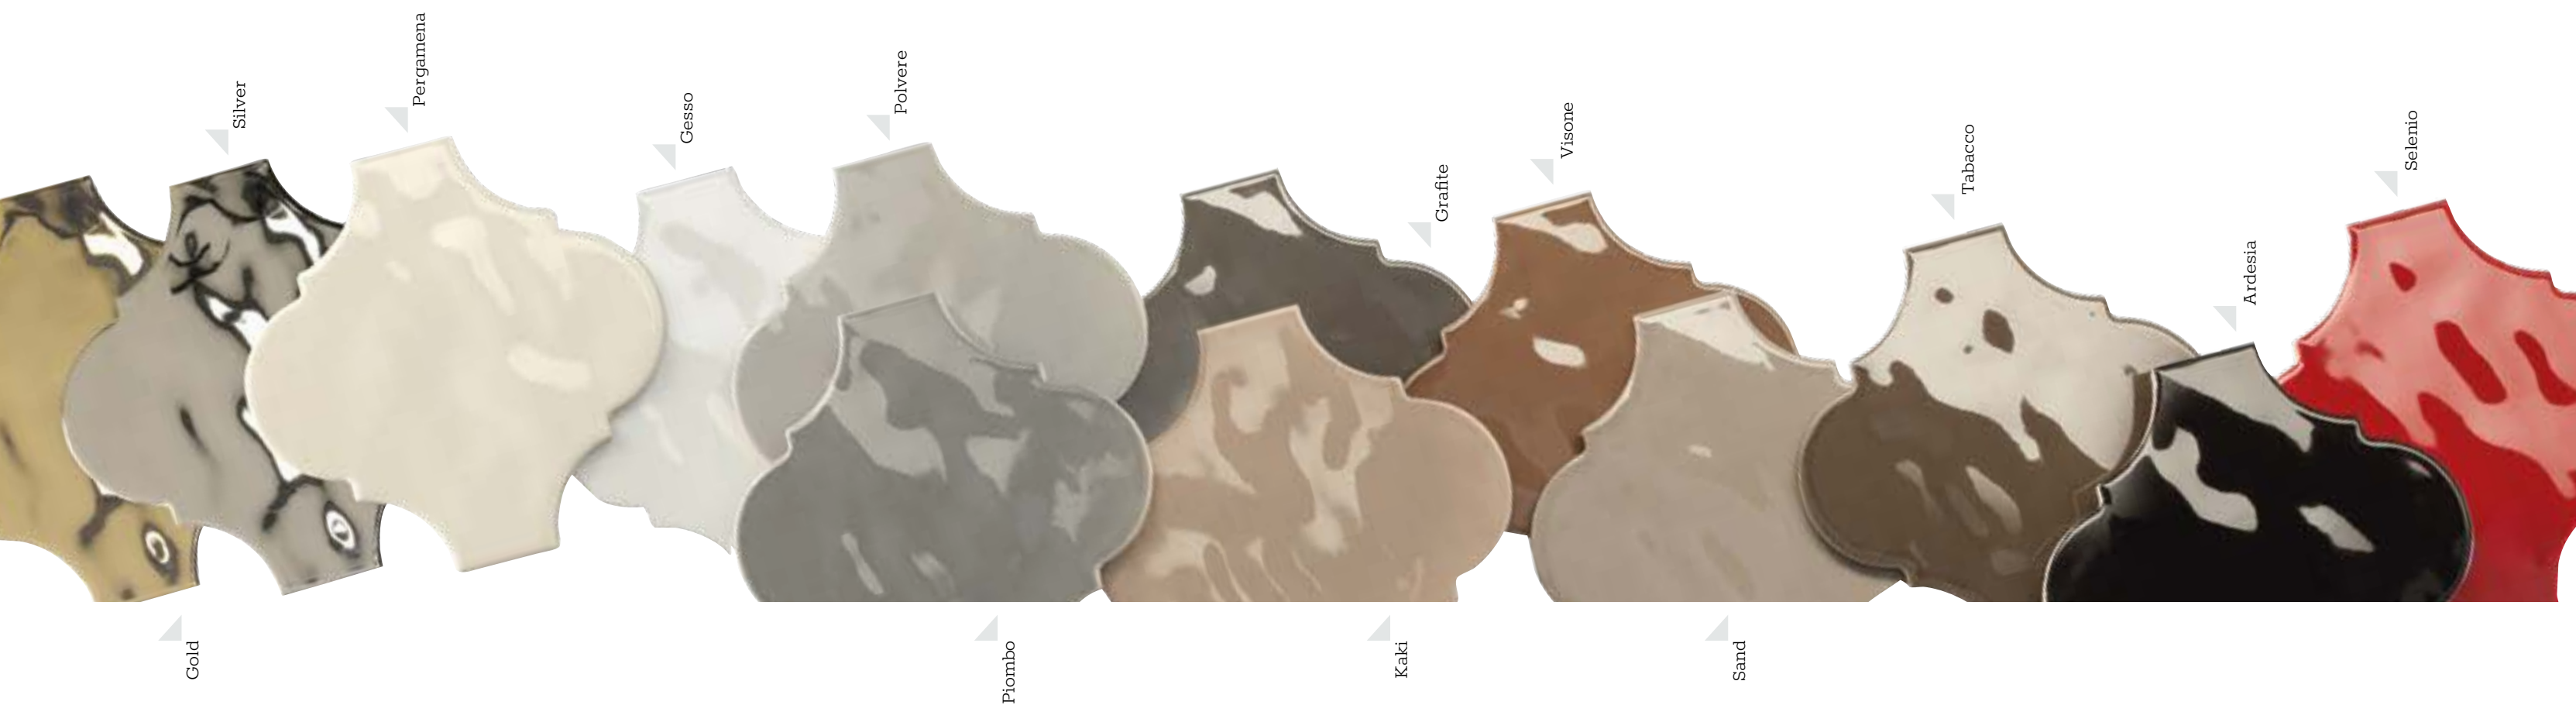

Pezzi Speciali/Special Trims

		Lavagna	Talco	Seta	Juta	Sabbia	Pomice	Cemento	Antracite	Lino	Tufo	
Terminale 	Terminale 4x30 1.6"x12"		TER/SAT.LA	TER/SAT.TA	TER/SAT.SE	TER/SAT.JU	-	-	TER/SAT.AN	-	TER/SAT.TU	
	Ang. Esterno Terminale 2x4 0.8"x1.6"		SGT/SAT.LA	SGT/SAT.TA	SGT/SAT.SE	SGT/SAT.JU	-	-	SGT/SAT.AN	-	SGT/SAT.TU	
	Ang. Specchio Terminale 4x4 1.6"x1.6"		AST/SAT.LA	AST/SAT.TA	AST/SAT.SE	AST/SAT.JU	-	-	AST/SAT.AN	-	AST/SAT.TU	
Matita 	Matita 2x30 0.8"x12"		MAT/SAT.LA	MAT/SAT.TA	MAT/SAT.SE	MAT/SAT.JU	-	-	MAT/SAT.AN	-	MAT/SAT.TU	
	Sguscio Matita 2x2 0.8"x0.8"		SGM/SAT.LA	SGM/SAT.TA	SGM/SAT.SE	SGM/SAT.JU	-	-	SGM/SAT.AN	-	SGM/SAT.TU	
Quarter Round 	Quarter Round 3x30 1.2"x12"		QR/SAT.LA	QR/SAT.TA	QR/SAT.SE	QR/SAT.JU	QR/SAT.SA	QR/SAT.PO	QR/SAT.CE	QR/SAT.AN	QR/SAT.LI	QR/SAT.TU
	Ang. Quarter Round 3x3 1.2"x1.2"		AQ/SAT.LA	AQ/SAT.TA	AQ/SAT.SE	AQ/SAT.JU	AQ/SAT.SA	AQ/SAT.PO	AQ/SAT.CE	AQ/SAT.AN	AQ/SAT.LI	AQ/SAT.TU
Bordo 	Bordo 3,5x15 1.4"x6"		LON/SAT.LA	LON/SAT.TA	LON/SAT.SE	LON/SAT.JU	-	-	LON/SAT.AN	-	LON/SAT.TU	
	Ang. Esterno Bordo 2x3,5 0.8"x1.4"		SGU/SAT.LA	SGU/SAT.TA	SGU/SAT.SE	SGU/SAT.JU	-	-	SGU/SAT.AN	-	SGU/SAT.TU	
	Ang. Specchio Bordo 3,5x3,5 1.5"x1.5"		AS/SAT.LA	AS/SAT.TA	AS/SAT.SE	AS/SAT.JU	-	-	AS/SAT.AN	-	AS/SAT.TU	
Torello 	Torello 1,5x15 0.6"x6"		T/SAT.LA	T/SAT.TA	T/SAT.SE	T/SAT.JU	-	-	T/SAT.AN	-	T/SAT.TU	
	Sguscio Torello 1,5x1,5 0.6"x0.6"		SG/SAT.LA	SG/SAT.TA	SG/SAT.SE	SG/SAT.JU	-	-	SG/SAT.AN	-	SG/SAT.TU	
Profilo Jolly 	Profilo Jolly 1,3x30 0.4"x12"		PJ/4679	PJ/4670	PJ/4671	PJ/4676	PJ/4675	PJ/4672	PJ/4673	PJ/4674	PJ/4677	PJ/4678
	Profilo Jolly 1,2x15 0.4"x6"		PJ/1679	PJ/1670	PJ/1671	PJ/1676	PJ/1675	PJ/1672	PJ/1673	PJ/1674	PJ/1677	PJ/1678
	Profilo Jolly 1,3x10 0.4"x4"		PJ/4679	PJ/4670	PJ/PJ/4671	PJ/4676	PJ/4675	PJ/4672	PJ/4673	PJ/4674	PJ/4677	PJ/4678
Ang. Profilo Jolly	Angolo Profilo jolly a richiesta su tutti i colori della gamma Mitered angle profile on request on all the colours of the range											

Imballaggi/Packaging

Formato Size	Spessore/mm Thickness/mm	Pezzi/Scatola Pieces/Box	m²/Scatola Sq.Mt/Box	Scatole/Pallet Box/Pallet	m²/Pallet Sq.Mt/Pallet	kg/m² Kg/Sq.Mt
7,5x15 3"x6"	7	88	1,00	68	68,00	13,65
15x15 6"x6"	7	44	1,00	102	102,00	13,65
10x30 4"x12"	8	32	1,00	68	68,00	16,00
10x30 4"x12" Diamantato	10	28	0,84	68	57,12	16,70
30x30 12"x12"	10	14	1,27	60	76,20	18,50

Caratteristiche/Features

Il Satin diamantato ha un senso di posa, mantenere sempre il marchio o la scritta Made in Italy nello stesso verso.
Satin diamantato has a sense of laying, maintaining always the mark or label Made in Italy in the same direction.

La serie "Satin" è prodotta in gres smaltato e appartiene al Gruppo BIIA (norma UNI EN 14411) della normativa europea vigente. Inoltre le piastrelle rispondono ai requisiti imposti dal marchio CE.

"Satin" collection is made of glazed single-fired tiles and belongs to the BIIA group (Rule EN 14411). Moreover these tiles fulfil the necessary qualifications requested by the CE brand.

SISTEMA **Arabesque Silk**

Tecnologia/Technology

Gres smaltato Cat. BIIa/Glazed Single-fired Tiles Cat. BIIa

1 formato/size

14,5x14,5 5.7"x5.7"

16 colori/colours