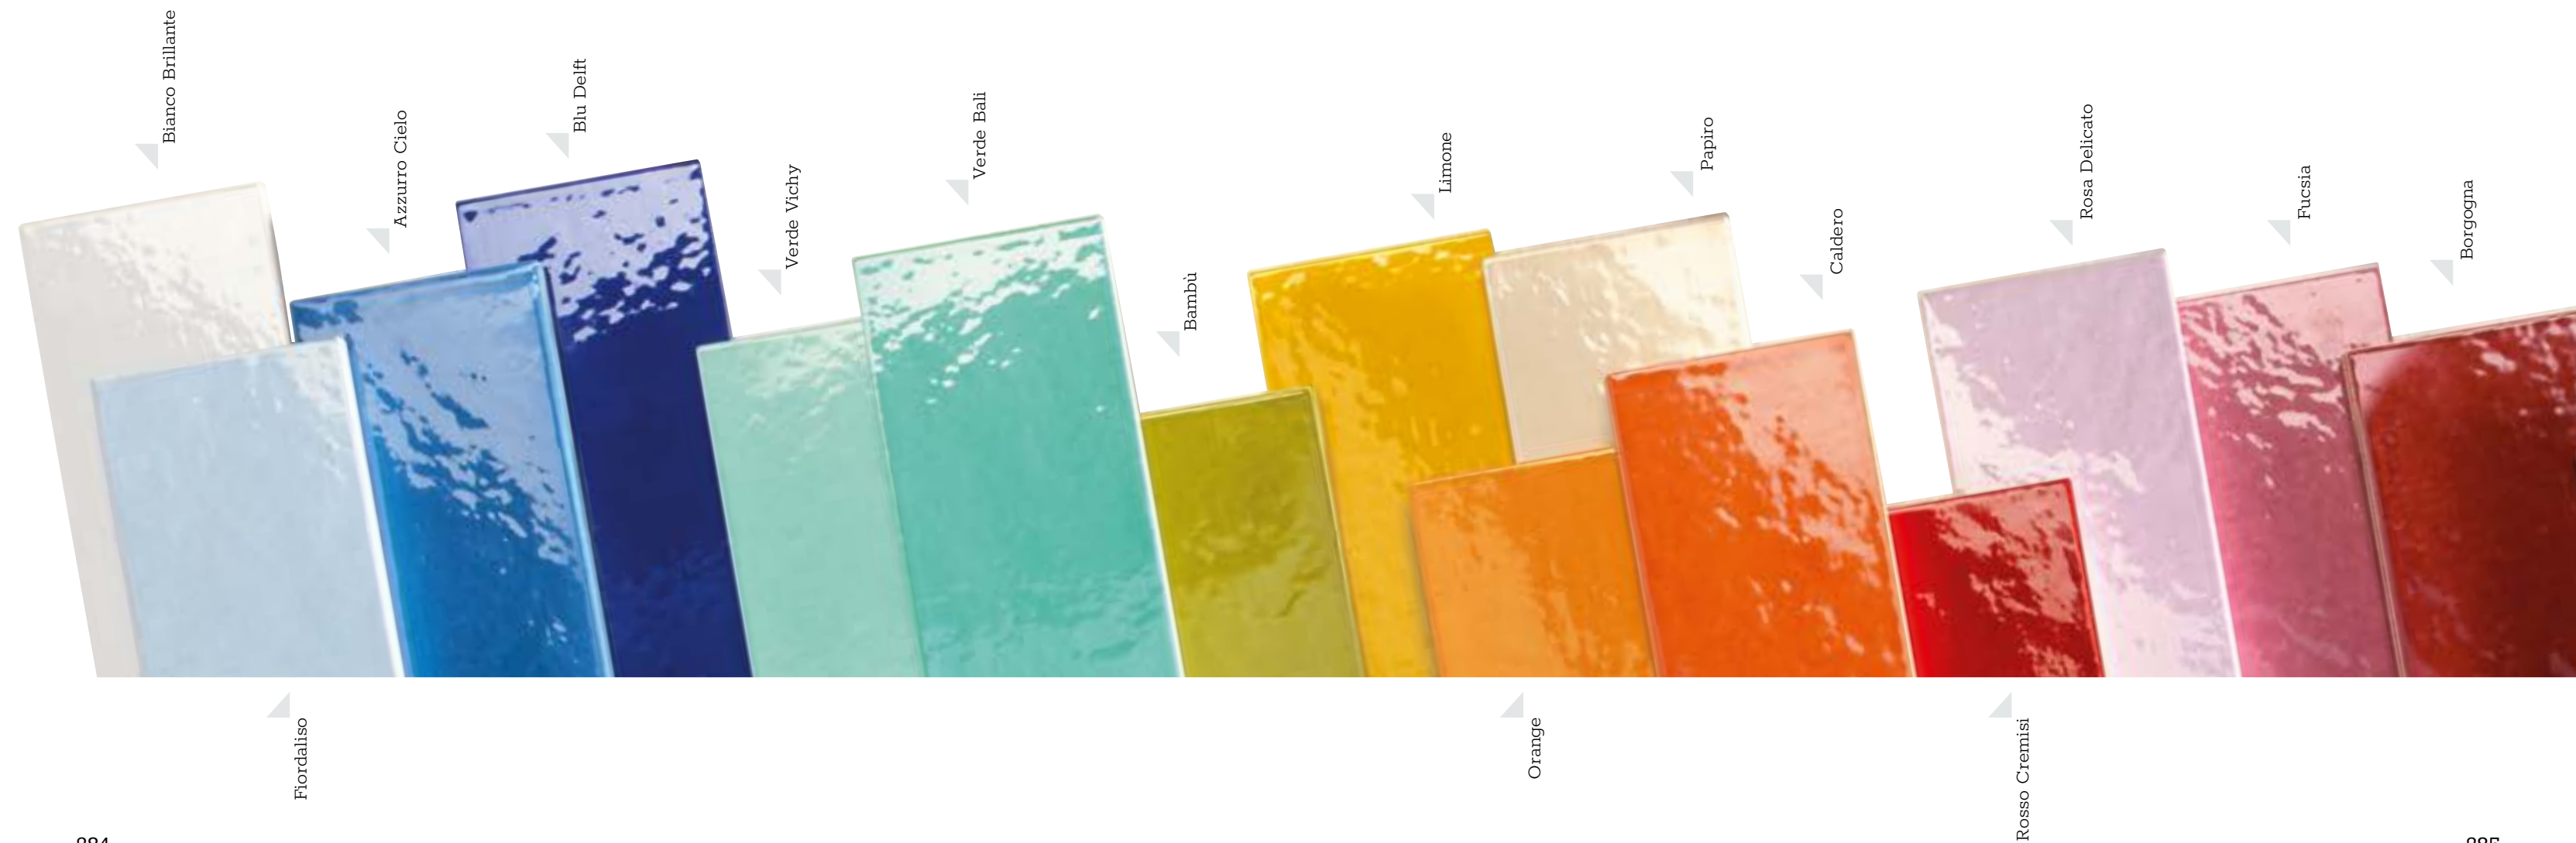

Soleil

1 formato/size

10x30 4"x12"

Tecnologia/Technology

Gres smaltato Cat. BIIa/Glazed Single-fired Tiles Cat. BIIa

15 colori/colours