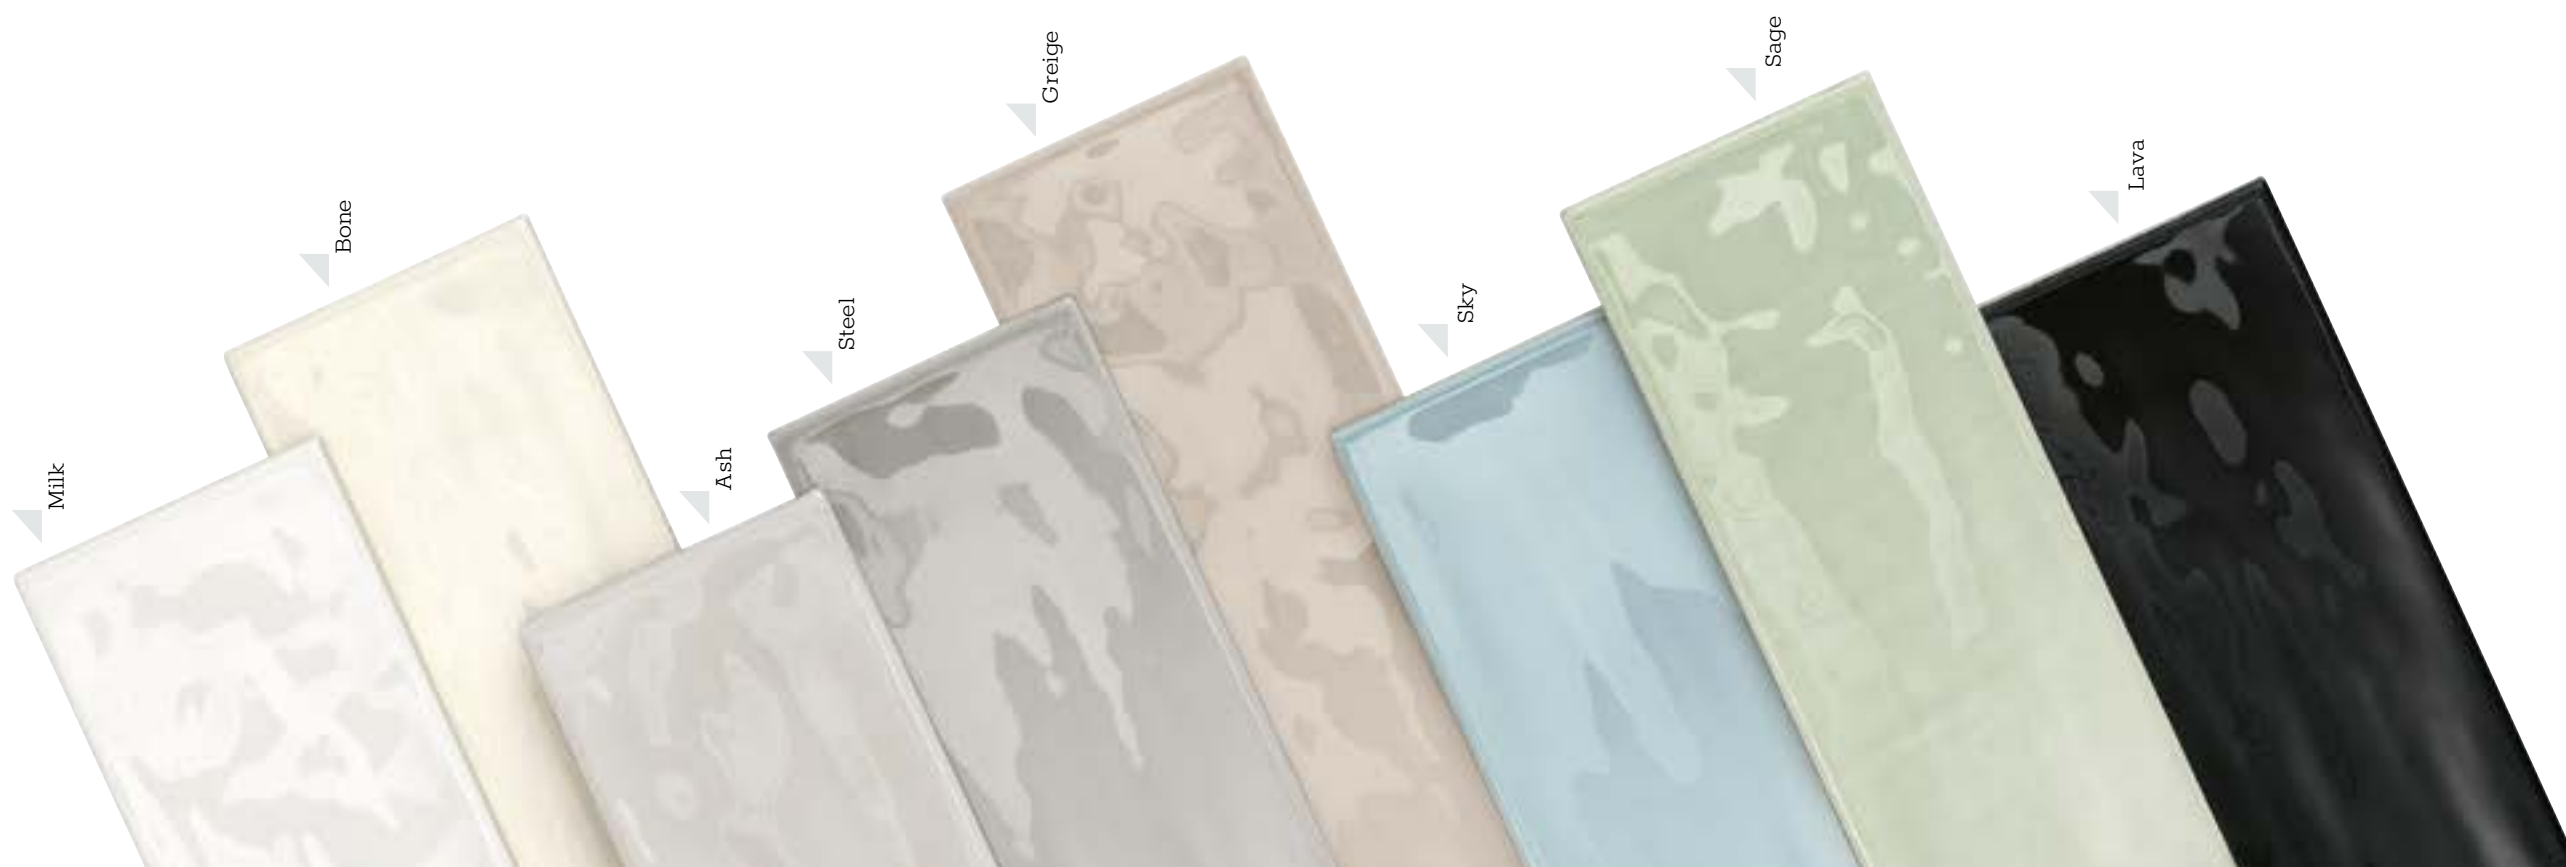

Pezzi Speciali/Special Trims

		Milk	Bone	Lava	Pitaya	Cherry	Papaya	Avocado	Lime	Mango	Navy	Azure	Turquoise	Aqua	
Terminale 	Terminale 3,5x40 1.4"x16"		TER/MILK	TER/BONE	TER/LAVA	TER/JOY.PI	TER/JOY.CH	TER/JOY.PA	TER/JOY.AV	TER/JOY.LI	TER/JOY.MA	TER/JOY.NA	TER/JOY.AZ	TER/JOY.TU	TER/JOY.AQ
	Ang. Esterno Terminale 2x3,5 0.8"x1.4"		SGT/MILK	SGT/BONE	SGT/LAVA	SGT/JOY.PI	SGT/JOY.CH	SGT/JOY.PA	SGT/JOY.AV	SGT/JOY.LI	SGT/JOY.MA	SGT/JOY.NA	SGT/JOY.AZ	SGT/JOY.TU	SGT/JOY.AQ
	Ang. Specchio Terminale 3,5x3,5 1.5"x1.5"		AST/MILK	AST/BONE	AST/LAVA	AST/JOY.PI	AST/JOY.CH	AST/JOY.PA	AST/JOY.AV	AST/JOY.LI	AST/JOY.MA	AST/JOY.NA	AST/JOY.AZ	AST/JOY.TU	AST/JOY.AQ
Matita 	Matita 1,5x40 0.6"x16"		MAT/MILK	MAT/BONE	MAT/LAVA	MAT/JOY.PI	MAT/JOY.CH	MAT/JOY.PA	MAT/JOY.AV	MAT/JOY.LI	MAT/JOY.MA	MAT/JOY.NA	MAT/JOY.AZ	MAT/JOY.TU	MAT/JOY.AQ
	Sguscio Matita 1,5x1,5 0.6"x0.6"		SGM/MILK	SGM/BONE	SGM/LAVA	SGM/JOY.PI	SGM/JOY.CH	SGM/JOY.PA	SGM/JOY.AV	SGM/JOY.LI	SGM/JOY.MA	SGM/JOY.NA	SGM/JOY.AZ	SGM/JOY.TU	SGM/JOY.AQ
Bordo 	Bordo 3,5x20 1.4"x8"		LON/MILK	LON/BONE	LON/LAVA	LON/JOY.PI	LON/JOY.CH	LON/JOY.PA	LON/JOY.AV	LON/JOY.LI	LON/JOY.MA	LON/JOY.NA	LON/JOY.AZ	LON/JOY.TU	LON/JOY.AQ
	Ang. Esterno Bordo 2x3,5 0.8"x1.4"		SGU/MILK	SGU/BONE	SGU/LAVA	SGU/JOY.PI	SGU/JOY.CH	SGU/JOY.PA	SGU/JOY.AV	SGU/JOY.LI	SGU/JOY.MA	SGU/JOY.NA	SGU/JOY.AZ	SGU/JOY.TU	SGU/JOY.AQ
	Ang. Specchio Bordo 3,5x3,5 1.5"x1.5"		AS/MILK	AS/BONE	AS/LAVA	AS/JOY.PI	AS/JOY.CH	AS/JOY.PA	AS/JOY.AV	AS/JOY.LI	AS/JOY.MA	AS/JOY.NA	AS/JOY.AZ	AS/JOY.TU	AS/JOY.AQ
Torello 	Torello 1,5x20 0.6"x8"		T/MILK	T/BONE	T/LAVA	T/JOY.PI	T/JOY.CH	T/JOY.PA	T/JOY.AV	T/JOY.LI	T/JOY.MA	T/JOY.NA	T/JOY.AZ	T/JOY.TU	T/JOY.AQ
	Sguscio Torello 1,5x1,5 0.6"x0.6"		SG/MILK	SG/BONE	SG/LAVA	SG/JOY.PI	SG/JOY.CH	SG/JOY.PA	SG/JOY.AV	SG/JOY.LI	SG/JOY.MA	SG/JOY.NA	SG/JOY.AZ	SG/JOY.TU	SG/JOY.AQ
Profilo Jolly 	Profilo Jolly 1,5x40 0.6"x16"		PJ/MILK	PJ/BONE	PJ/LAVA	PJ/J.PI	PJ/J.CH	PJ/J.PA	PJ/J.AV	PJ/J.LI	PJ/J.MA	PJ/J.NA	PJ/J.AZ	PJ/J.TU	PJ/J.AQ
	Profilo Jolly 1,2x20 0.4"x8"		PJ/MILK	PJ/BONE	PJ/LAVA	PJ/J.PI	PJ/J.CH	PJ/J.PA	PJ/J.AV	PJ/J.LI	PJ/J.MA	PJ/J.NA	PJ/J.AZ	PJ/J.TU	PJ/J.AQ
	Profilo Jolly 1,3x10 0.4"x4"		PJ/MILK	PJ/BONE	PJ/LAVA	PJ/J.PI	PJ/J.CH	PJ/J.PA	PJ/J.AV	PJ/J.LI	PJ/J.MA	PJ/J.NA	PJ/J.AZ	PJ/J.TU	PJ/J.AQ
	Ang. Profilo Jolly Δ	Angolo Profilo jolly a richiesta su tutti i colori della gamma Mitered angle profile on request on all the colours of the range													

Imballaggi/Packaging

Formato Size	Spessore/mm Thickness/mm	Pezzi/Scatola Pieces/Box	m²/Scatola Sq.Mt/Box	Scatole/Pallet Box/Pallet	m²/Pallet Sq.Mt/Pallet	kg/m² Kg/Sq.Mt
10x40 4"x16"	9	24	0,96	80	76,80	17,10
10x20 4"x8"	9	50	1,00	80	80,00	17,10

Caratteristiche/Features

La serie "Joyful" è prodotta in gres smaltato e appartiene al Gruppo BIIa (norma UNI EN 14411) della normativa europea vigente. Inoltre le piastrelle rispondono ai requisiti imposti dal marchio CE.

"Joyful" collection is made of glazed single-fired and belongs to the BIIa group (Rule EN 14411). Moreover these tiles fulfil the necessary qualifications requested by the CE brand.

Nature

2 formati/sizes

10x40 4"x16"

10x20 4"x8"

8 colori/colours

Tecnologia/Technology

Gres smaltato Cat. BIIa/Glazed Single-fired Tiles Cat. BIIa