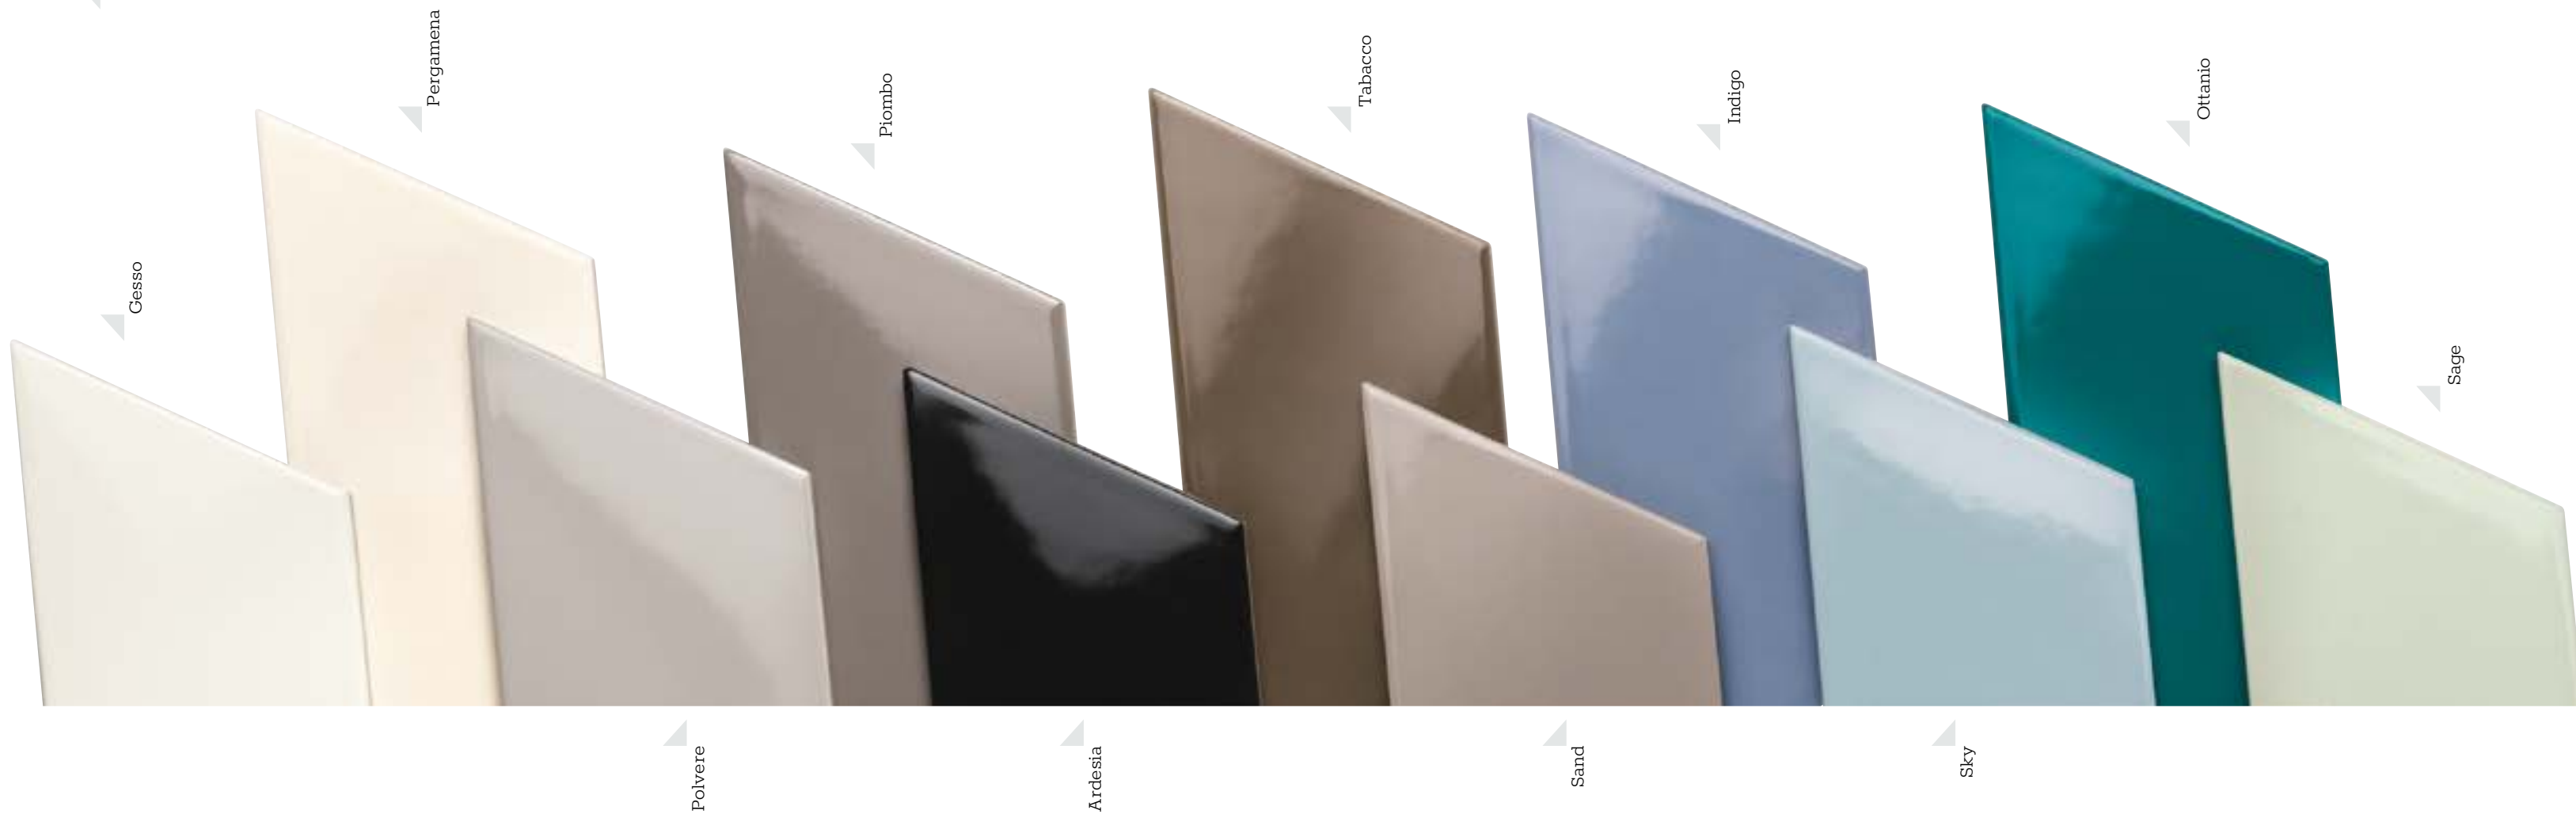

collezioni
collections

Trapez Glossy

1 formato/size

23x10 9"x4"

Tecnologia/Technology

Gres porcellanato Cat. BIa/Porcelain stoneware Cat. BIa

11 colori/colours

Trapez
Glossy