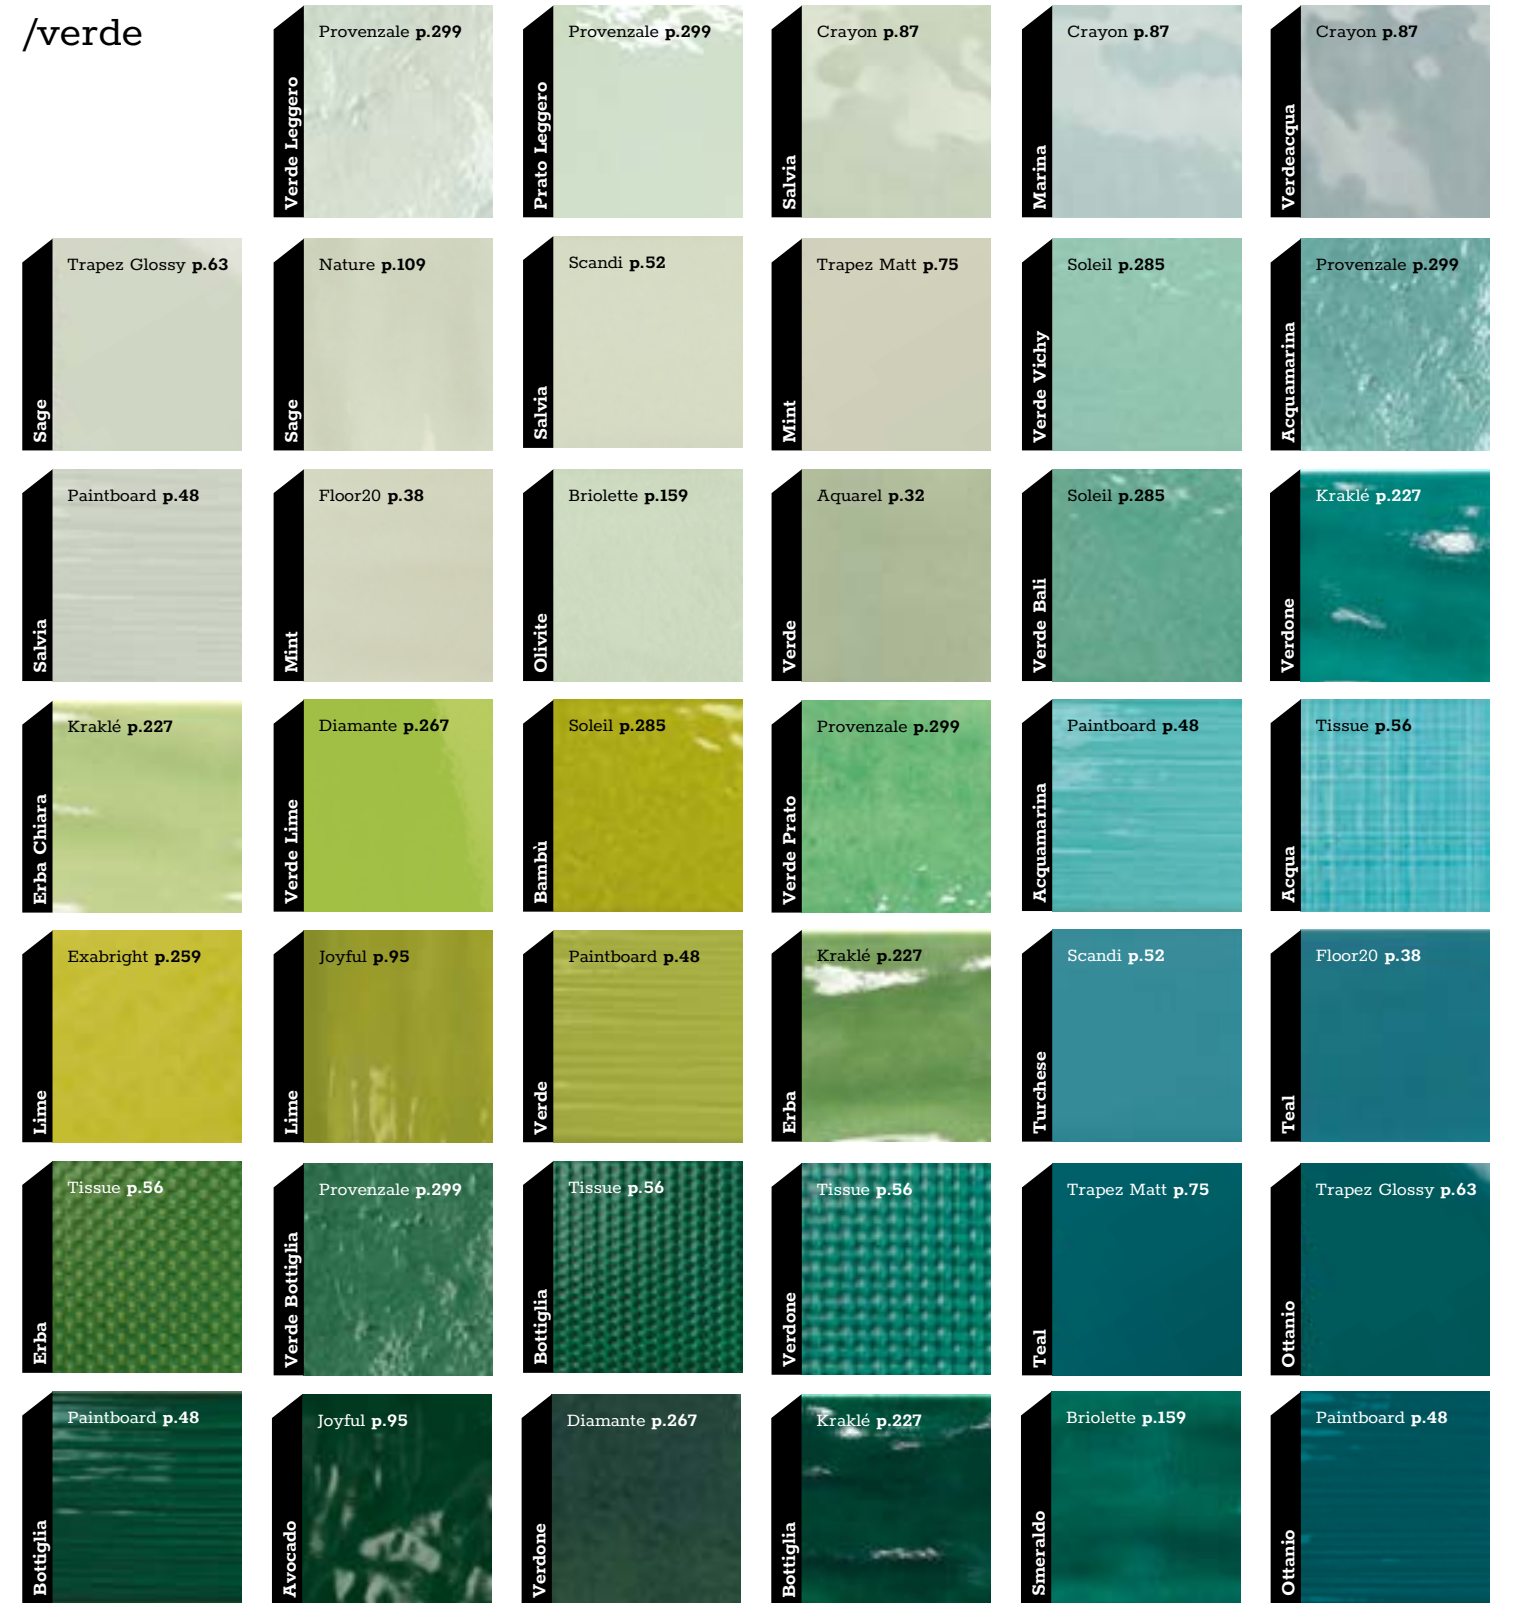

avorio/
beige

marrone/
nero

blu/

/verde

giallo/
arancio

rosso/
rosa

Forme Formati/Shape Sizes

Product Name	30x30	13x40	10x40	6,5x40	10x30	10x30 (Diamantato)	7,5x30	23x10	23x5	20x20	10x20	14,3x24,5	20x20	15,3x17,5	15x17,1	15x15	15x15 (Diamantato)	15x15 (Ottagonetta)	14,5x14,5	14,5x12	13x14,5	7,5x15	7,5x15 (Diamantato)	7,5x7,5 (Diamantato)	6x7		
Aquarel																	■										
Arabesque Satin																											
Arabesque Silk																											
Arrow																											
Briolette																											
Crayon																											
Cushion																											
Diamante																											
Exabright																											
Examatt																											
Floor20																											
Floor40																											
Geomat																											
Gloss20																											
Gloss40																											
Joyful																											
Krklé	■ pavimento/ floor tiles																										
Linea40																											
Metal20																											
Metal40																											
Nature																											
Paintboard																											
Provenzale	■ pavimento/ floor tiles																										
Satin	■ pavimento/ floor tiles																										
Scandi																											
Silk	■ pavimento/ floor tiles																										
Soleil	■ pavimento/ floor tiles																										
Tissue																											
Trapez Glossy																											
Trapez Matt																											