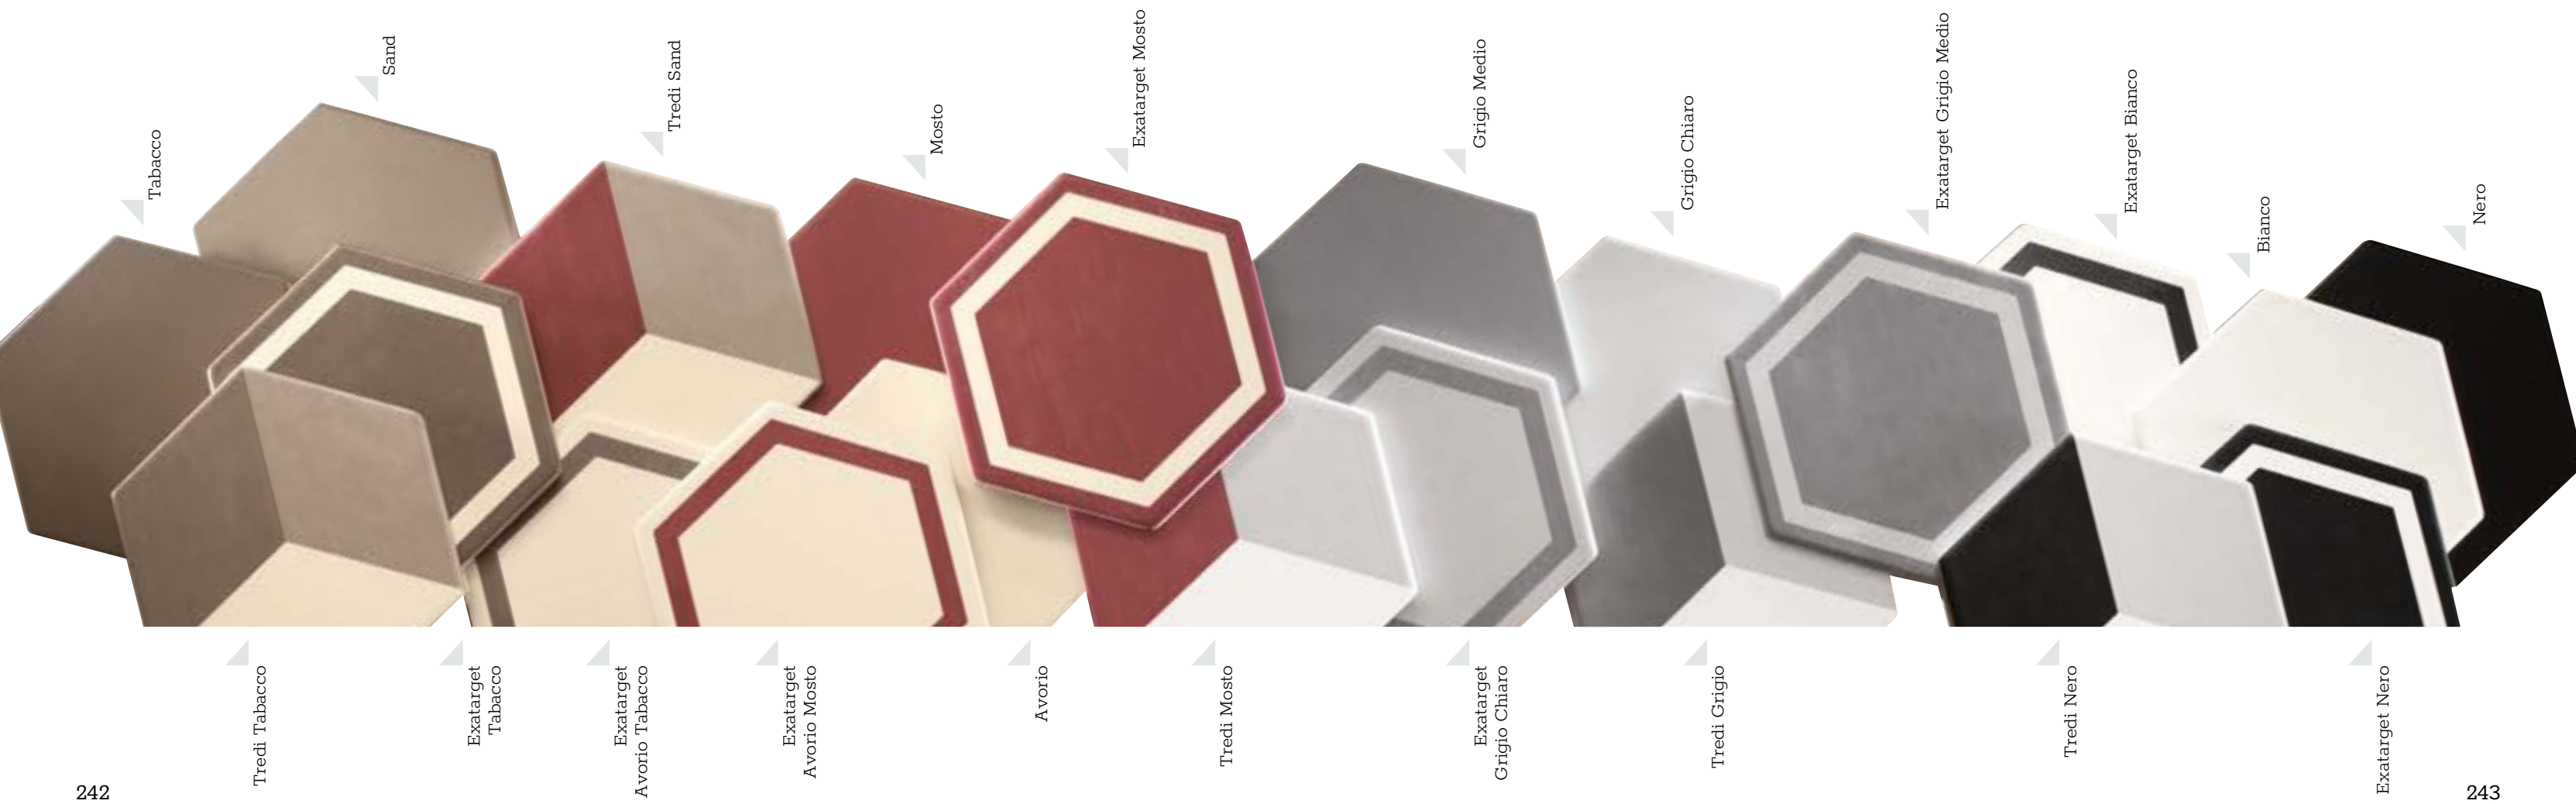

Examatt

Tecnologia/Technology
Gres porcellanato Cat. BIa/Porcelain stoneware Cat. BIa

1 formato/size

15x17,1 5.9"x6.7"

8 colori/colours

Examatt

- 1
Esagona Nero Matt 6415
15x17,1 5.9"x6.7"
- 2
Exabright _ Esagona Nero 6530
15,3x17,5 6"x6.9"
- 3
Esagona Grigio Medio Matt 6417
15x17,1 5.9"x6.7"
- 4
Decoro Mix Bianco EXAMIX.BI
15x17,1 5.9"x6.7"