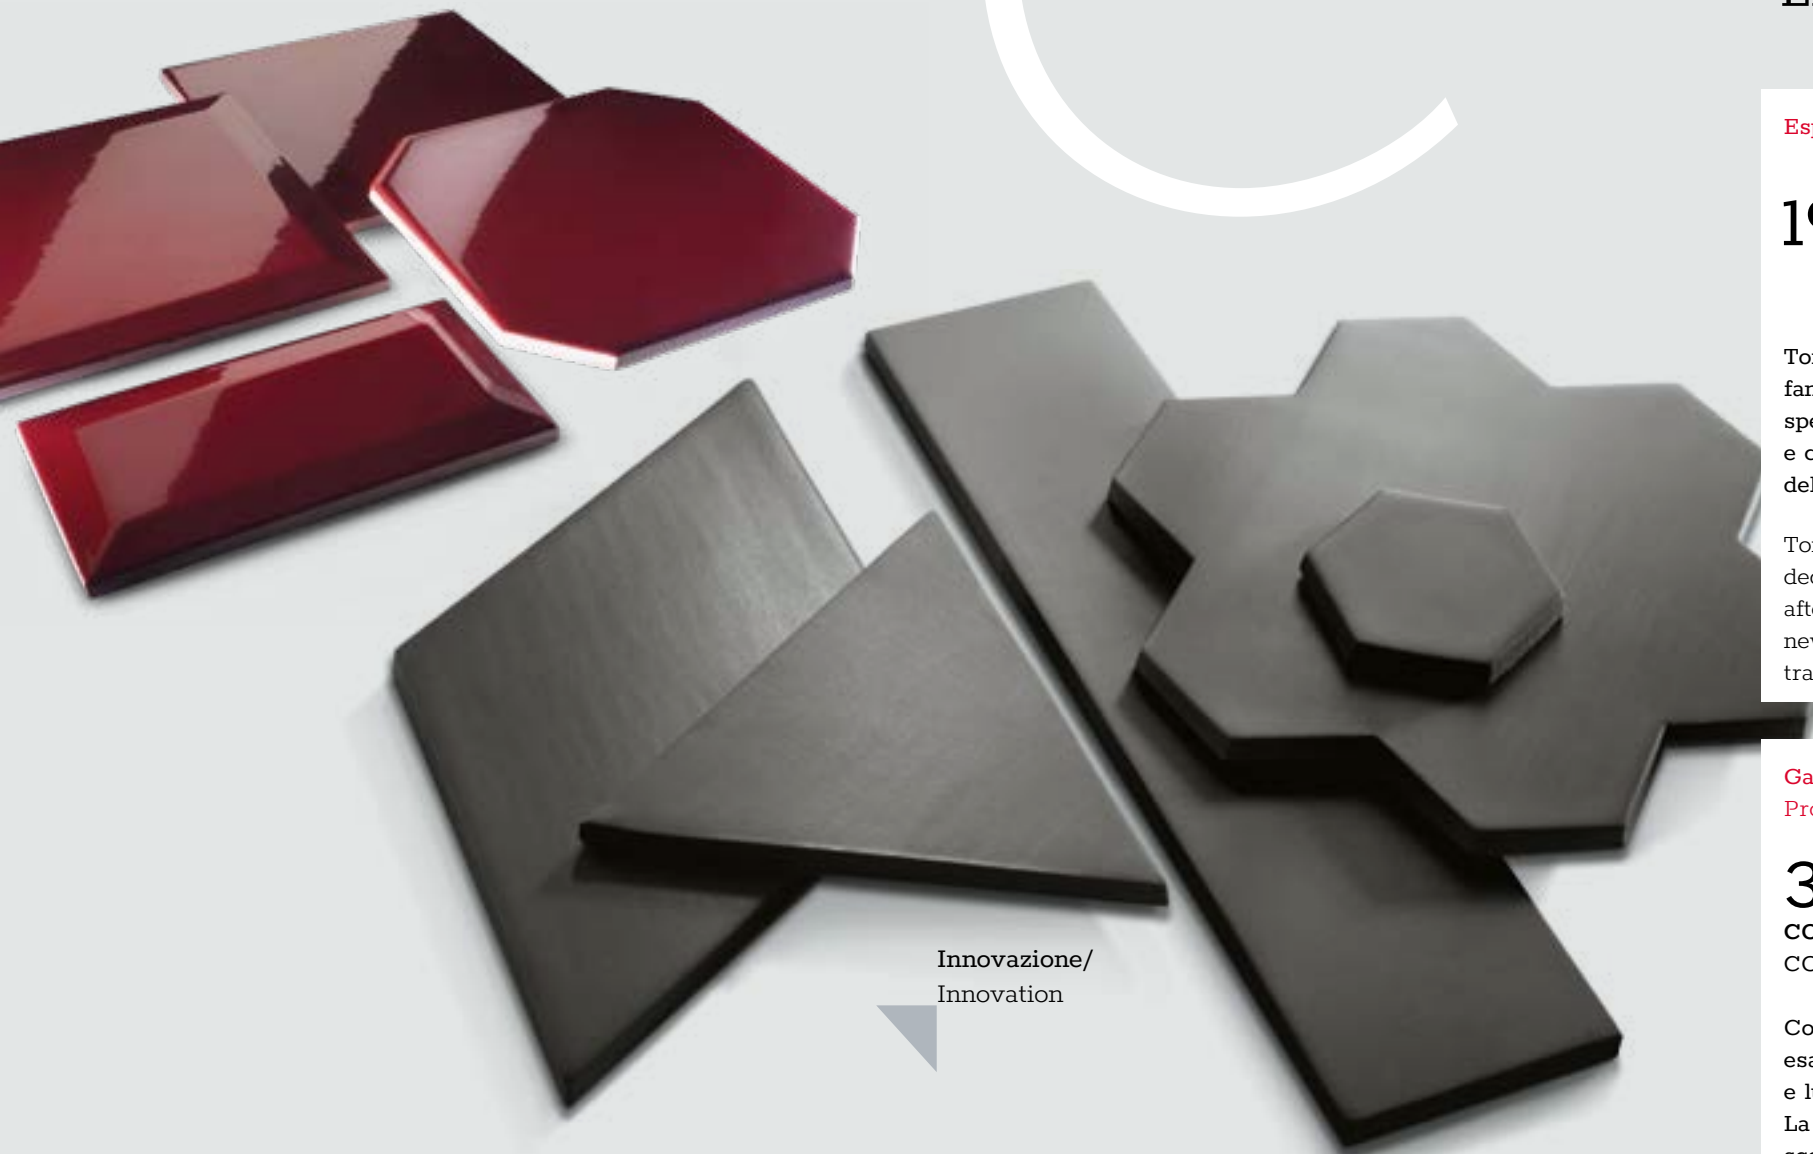

Tradizione/
Traditions

Innovazione/
Innovation

Tonalite si è sempre contraddistinta per una continua ricerca mirata al miglioramento estetico della piastrella e al conseguimento di elevati standard tecnici e qualitativi, offrendo così ai consumatori più esigenti e ai professionisti la soluzione più consona ad ogni destinazione d'uso.

Tonalite has always stood out for its ongoing research aimed at improving tiles' aesthetic performance and achieving advanced technical and quality standards, offering the most demanding consumers and professionals the best solution for all applications.

Esperienza e affidabilità Experience and dependability

Esperienza/Experience

1974

Tonalite nasce da una passione familiare e ogni anno si rinnova sperimentando nuovi progetti e conservando l'artigianalità della produzione.

Tonalite grew out of one family's dedication, and is renewed year after year with new experiments and new designs while maintaining its traditional handcrafted production.

Presenza mondiale/
World-wide presence

47
paesi/
countries

Lo stile di Tonalite si riconosce e attraversa 4 continenti e 47 paesi per portare nel mondo passione e tradizione per la ceramica italiana.

The Tonalite style is recognised all over the world: we serve 47 countries on 4 continents, bringing the world all the passion and tradition of Italian ceramics.

Rete contatti/
Contact network

4000
clienti/
clients

Grazie al valore, al design dei nostri prodotti e alla nostra rete vendita, il numero di clienti cresce ogni anno e si arricchisce con nuove collaborazioni.

Our clientele and our partnerships are growing every year thanks to our products' value and design and the work of our sales network.

Gamma prodotti/
Product range

30
collezioni/
collections

Colori e forme si fondono per esaltare lo stile di ogni spazio e luogo.

La scelta di Tonalite rispecchia la scelta di autenticità e carattere.

Colours and shapes come together to underline the style of any place and time. Tonalite is a choice reflecting authenticity and character.

Varietà/Variety

25
formati/
sizes

Diversi formati caratterizzano le collezioni di Tonalite. Le forme riescono a dare risalto a stili e scelte di arredo.

Tonalite collections come in several different sizes. Shapes underline different decorating styles.

Forme/Shapes

12

La geometria è una delle passioni di Tonalite e tra le collezioni troverete tante forme da adattare alle vostre scelte di design.

Tonalite loves geometry, and the company's collections include plenty of different shapes to suit all kinds of designs.